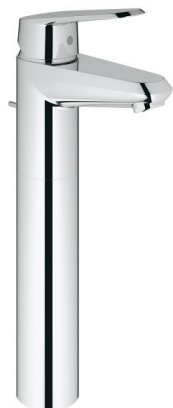

# EURODISC COSMOPOLITAN

## Mitigeur monocommande Lavabo

### Taille XL

Référence : 23055002

GROHE s.a.r.l | Siège, salle d'exposition – 60, Boulevard de la Mission Marchand  
92418 Courbevoie – La Défense Cedex  
Tél +33 (0)1 49 97 29 00 | Fax +33(0)1 55 70 20 38

Pure Freude  
an Wasser

**GROHE**

**Descriptif Produit :**  
**EURODISC COSMOPOLITAN**  
Mitigeur monocommande Lavabo  
Taille XL

**Spécifications Produit :**

Monotrou sur plaque

Levier de commande métallique