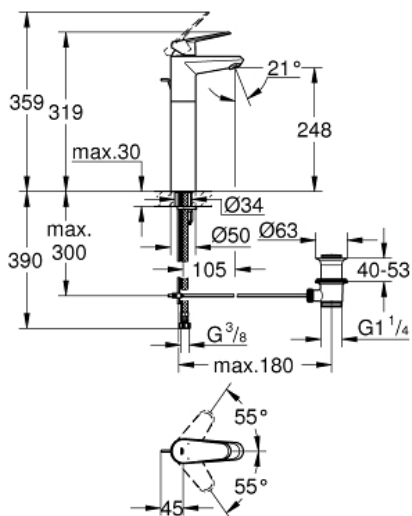

EURODISC COSMOPOLITAN

Mitigeur monocommande Lavabo

Taille XL

Référence : 23055002

GROHE s.a.r.l | Siège, salle d'exposition – 60, Boulevard de la Mission Marchand
92418 Courbevoie – La Défense Cedex
Tél +33 (0)1 49 97 29 00 | Fax +33(0)1 55 70 20 38

Pure Freude
an Wasser

GROHE