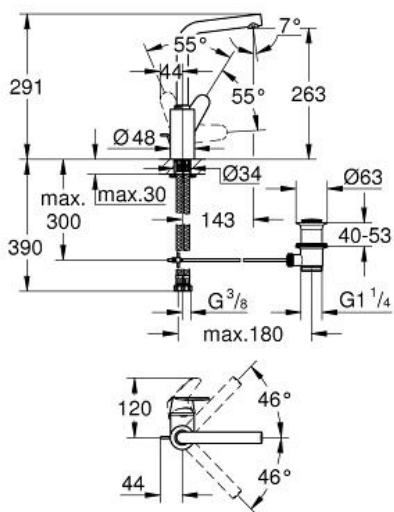

EURODISC COSMOPOLITAN

Mitigeur monocommande Lavabo

Taille L

Référence : 23054002

GROHE s.a.r.l | Siège, salle d'exposition – 60, Boulevard de la Mission Marchand
92418 Courbevoie – La Défense Cedex
Tél +33 (0)1 49 97 29 00 | Fax +33(0)1 55 70 20 38

Pure Freude
an Wasser

GROHE

Descriptif Produit :
EURODISC COSMOPOLITAN
Mitigeur monocommande Lavabo
Taille L

Spécifications Produit :
Monotrou sur plaque
Lever de commande métallique
Fixation de poignée invisible
GROHE SilkMove Cartouche en céramique 35 mm
GROHE StarLight Chrome éclatant et durable
GROHE QuickFix Plus installation ultra rapide
Bec mobile avec butée
Tirette et garniture de vidage 1-1/4"
Flexibles de raccordement souples, sertis d'usine
Limiteur de température en option (46375)

Finition :
□ 23054002 Chromé