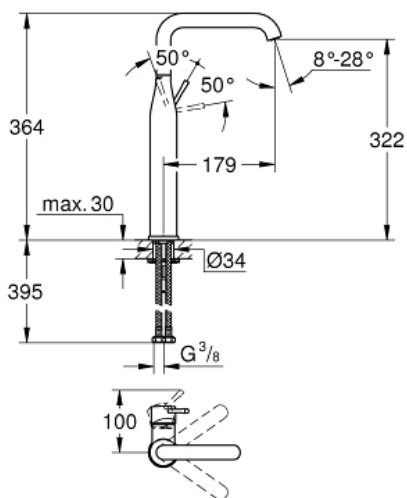

ESSENCE

Mitigeur monocommande Lavabo Taille XL

Référence : 32901001

GROHE s.a.r.l | Siège, salle d'exposition – 60, Boulevard de la Mission Marchand
92418 Courbevoie – La Défense Cedex
Tél +33 (0)1 49 97 29 00 | Fax +33(0)1 55 70 20 38

Pure Freude
an Wasser

GROHE

Descriptif Produit :

ESSENCE
Mitigeur monocommande Lavabo
Taille XL

Spécifications Produit :

Monotrou sur plaque
Lever de commande métallique
Version rehaussée
GROHE SilkMove Cartouche en céramique 28 mm
avec limiteur de température
GROHE StarLight Chrome éclatant et durable
GROHE EcoJoy économie d'eau, **mousseur 5 l/min**
GROHE AquaGuide mousseur ajustable
GROHE QuickFix Plus installation ultra rapide
Bec mobile avec butée et mousseur
Corps lisse
Flexibles de raccordement souples, sertis d'usine