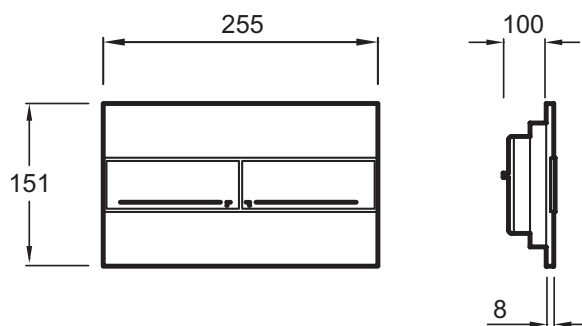

### Caractéristiques techniques

- Dimensions : 25,5 x 15,1 cm

### Dessin technique

Description : Plaque de commande, double touche. E4316. Collection : HORS COLLECTION. Dimensions : 25,5 x 15,1 cm.