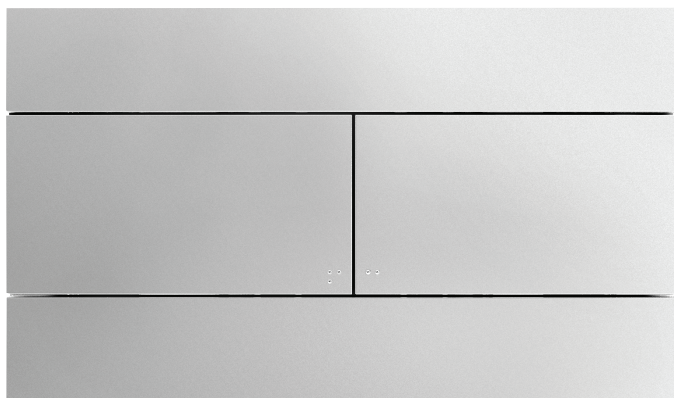

## E4316

Collection : HORS COLLECTION

Couleur\* :

00 - Blanc

38R - Chrome velours

CP - Chrome

### Caractéristiques techniques

- Dimensions : 25,5 x 15,1 cm

### Dessin technique

Description : Plaque de commande, double touche. E4316. Collection : HORS COLLECTION. Dimensions : 25,5 x 15,1 cm.