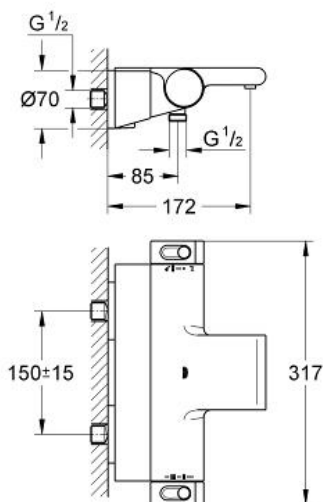

Pure Freude
an Wasser

GROHE

Descriptif Produit :

GROHTHERM 2000

Mitigeur thermostatique Bain / Douche 1/2

Spécifications Produit :

Montage mural apparent

100% GROHE CoolTouch consiste en un logement sûr + raccords en S avec rosaces CoolTouch