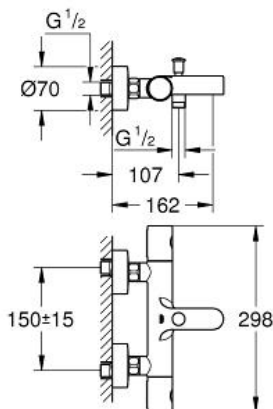

GROHTHERM 1000
COSMOPOLITAN M
Mitigeur thermostatique Bain /
Douche 1/2

Référence : 34441002

GROHE s.a.r.l | Siège, salle d'exposition – 60, Boulevard de la Mission Marchand
92418 Courbevoie – La Défense Cedex
Tél +33 (0)1 49 97 29 00 | Fax +33(0)1 55 70 20 38

Pure Freude
an Wasser

GROHE

Descriptif Produit :

GROHTHERM 1000 COSMOPOLITAN M
Mitigeur thermostatique Bain / Douche 1/2

Spécifications Produit :

Montage mural apparent

GROHE StarLight Chrome éclatant et durable

GROHE MetalGrip poignées ergonomiques en métal

GROHE SafeStop butée à 38°C

GROHE SafeStop® Plus butée à 38°C + limiteur de température intégré à **50°C max**

GROHE TurboStat cartouche **C3** - régulation thermostatique quasi-instantanée

Robinet d'arrêt intégré

Inverseur automatique pour 2 sorties

Poignée de débit avec touche éco et butée éco réglable séparément

Tête céramique 1/2", 180°

Départ de douche 1/2" par le dessous

Clapets anti-retour intégrés

Filtres intégrés

Raccords en S

Rosace en métal

GROHE EcoJoy économie d'eau

Finition :

□ 34441002 Chromé