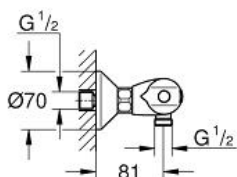

Pure Freude
an Wasser

GROHE

Descriptif Produit :

GROHTHERM 1000
Mitigeur thermostatique Douche

Spécifications Produit :

Montage mural apparent
GROHE CoolTouch Minimise les risques de brûlures
GROHE StarLight Chrome éclatant et durable
GROHE MetalGrip poignées ergonomiques en métal
GROHE SafeStop butée à 38°C
GROHE SafeStop® Plus butée à 38°C + limiteur de température intégré à **50°C max**
GROHE TurboStat cartouche **C3** - régulation thermostatique quasi-instantanée
Robinet d'arrêt intégré
Poignée de débit avec touche éco et butée éco réglable séparément
Tête céramique 1/2", 180°
Départ de douche 1/2" par le dessous
Clapets anti-retour intégrés
Filtres intégrés
Raccords en S
Rosace en métal
GROHE EcoJoy économie d'eau