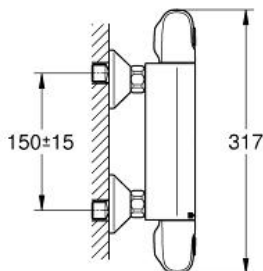

Pure Freude
an Wasser

GROHE

Descriptif Produit :

GROHTHERM 1000
Mitigeur thermostatique Douche

Spécifications Produit :

Montage mural apparent
GROHE CoolTouch Minimise les risques de brûlures
GROHE StarLight Chrome éclatant et durable
GROHE MetalGrip poignées ergonomiques en métal
GROHE SafeStop butée à 38°C
GROHE SafeStop® Plus butée à 38°C + limiteur de température intégré à **50°C max**
GROHE TurboStat cartouche **C3** - régulation thermostatique quasi-instantanée
Robinet d'arrêt intégré
Poignée de débit avec touche éco et butée éco réglable séparément
Tête céramique 1/2", 180°
Départ de douche 1/2" par le dessous
Clapets anti-retour intégrés
Filtres intégrés
Raccords en S
Rosace en métal
GROHE EcoJoy économie d'eau