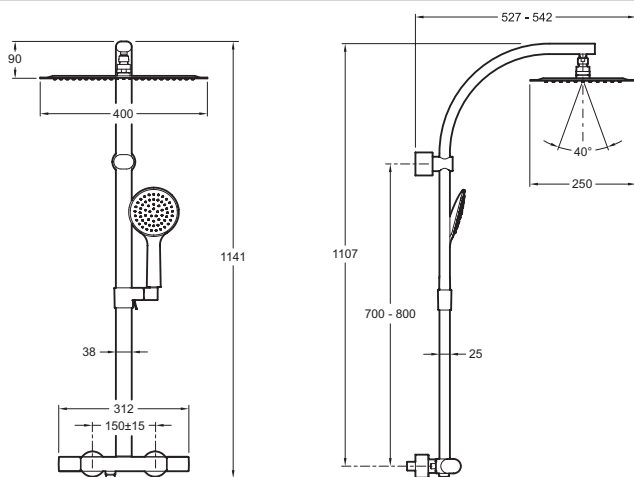

E20642

Collection : OBLO DESIGN

Couleur* :

CP - Chrome

Principaux atouts :

Bénéfices consommateurs

- **SÉCURITÉ :** Corps tiède, pas de zone chaude en surface du mitigeur
- **SÉCURITÉ MAXIMALE :** Butée de sécurité à 38°C. Température maxi inférieure à 50°C
- **ENTRETIEN AISÉ :** Système anti-calcaire MasterClean
- **CONFORT D'UTILISATION :** Douchette orientable sur son support et flexible anti-torsion
- **CONFORT :** Large pomme de tête qui offre une couverture généreuse
- **DESIGN :** Extraplat qui allie raffinement et durabilité

Caractéristiques techniques

- **DIMENSIONS :** 40 x 52 x 114 cm
- **MATÉRIAU :** Pomme de tête en métal
- **NORMES ET RÉGLEMENTATIONS :** ACS : 15 ACC LY 636
- **AVEC OU SANS ROBINETTERIE :** AVEC ROBINETTERIE
- **DESIGN DE ROBINETTERIE DE DOUCHE :** HYBRIDE
- **TYPOLOGIE DE ROBINETTERIE DE DOUCHE :** THERMOSTATIQUE
- **INVERSEUR :** Intégré
- **TEMPÉRATURE MAXI :** 50°
- **DÉBIT DOUCHETTE :** 8 l/mn
- **TYPE DE FLEXIBLE :** Anti-torsion
- **POIDS :** 7 kg
- **TYPE D'INSTALLATION :** Mural
- **ECO CONSO :** ECO D'EAU
- **MITIGEUR :** THERMOSTATIQUE
- **HAUT-PARLEUR CONNECTÉ :** SANS HAUT-PARLEUR
- **SORTIE D'EAU :** DEUX SORTIES D'EAU
- **BUTÉE DE SÉCURITÉ :** 37°
- **CLAPET ANTI-RETOUR :** 1
- **CORPS TIÈDE :** 1

Dessin technique

Descriptif CCTP : Colonne de douche. E20642. Collection : OBLO DESIGN. DIMENSIONS : 40 x 52 x 114 cm. POIDS : 7 kg. MATÉRIAU : Pomme de tête en métal. TYPE D'INSTALLATION : Mural. NORMES ET RÉGLEMENTATIONS : ACS : 15 ACC LY 636. ECO CONSO : ECO D'EAU. AVEC OU SANS ROBINETTERIE : AVEC ROBINETTERIE. MITIGEUR : THERMOSTATIQUE. DESIGN DE ROBINETTERIE DE DOUCHE : HYBRIDE. HAUT-PARLEUR CONNECTÉ : SANS HAUT-PARLEUR. TYPOLOGIE DE ROBINETTERIE DE DOUCHE : THERMOSTATIQUE. SORTIE D'EAU : DEUX SORTIES D'EAU. INVERSEUR : Intégré. BUTÉE DE SÉCURITÉ : 37°. TEMPÉRATURE MAXI : 50°. CLAPET ANTI-RETOUR : 1. DÉBIT DOUCHETTE : 8 l/mn. CORPS TIÈDE : 1. TYPE DE FLEXIBLE : Anti-torsion.