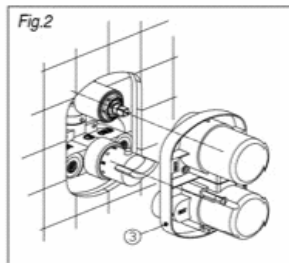

# FORMULE 43690TH A

Encastrement : mini 64mm – maxi 85mm

Débit : 19 litres / minute