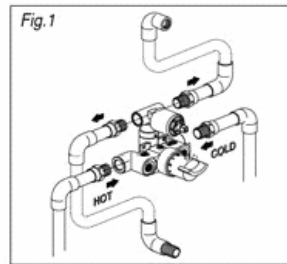

# FORMULE 43690TH A

Encastrement : mini 64mm – maxi 85mm

Débit : 19 litres / minute