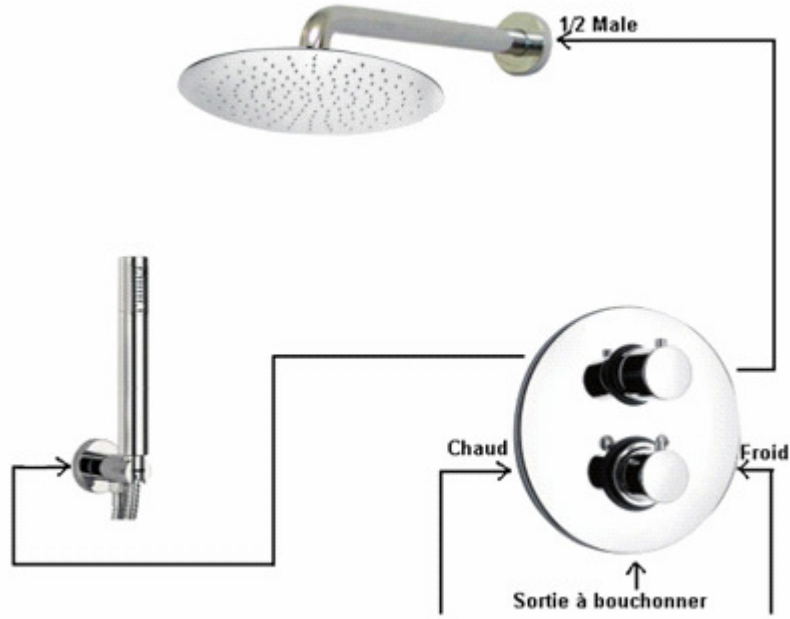

# FORMULE 43690TH A

Encastrement : mini 64mm – maxi 85mm

Débit : 19 litres / minute