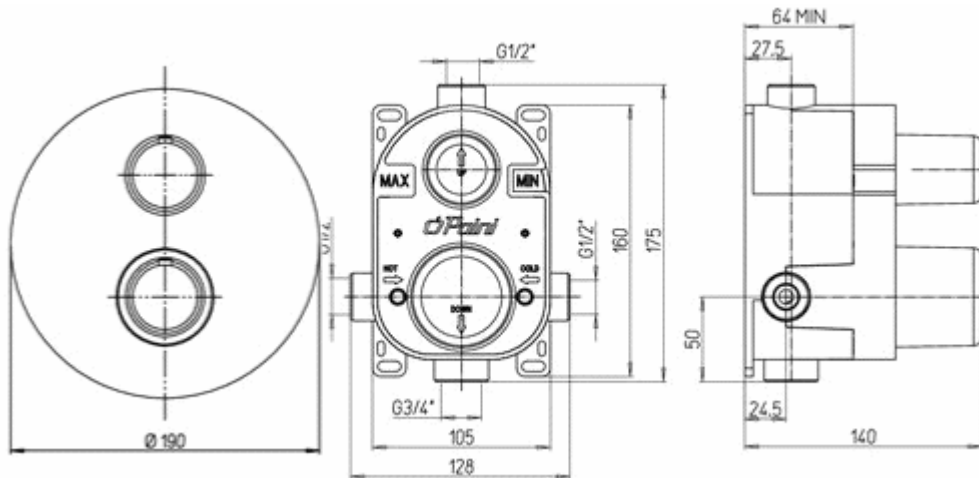

# FORMULE 43690TH A

Encastrement : mini 64mm – maxi 85mm

Débit : 19 litres / minute