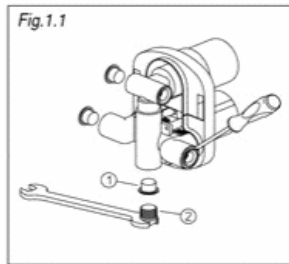

# FORMULE 43690TH A

Encastrement : mini 64mm – maxi 85mm

Débit : 19 litres / minute