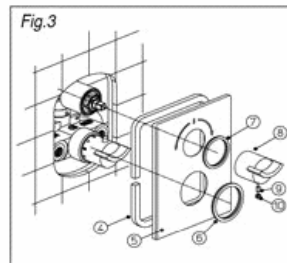

# FORMULE 43690TH A

Encastrement : mini 64mm – maxi 85mm

Débit : 19 litres / minute