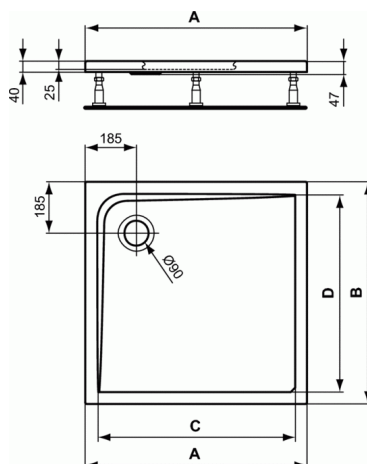

RECEVEUR

Receveur 90 x 90 cm

	A	B	C	D
K 5174 ..	1000	1000	890	856
K 5173 ..	900	900	790	756
K 5172 ..	800	800	690	658

Receveur 90 x 90 cm

Poids : 18 kg

PRODUITS SIMILAIRES

Receveur 100 x 100 cm

Receveur 80 x 80 cm

PRODUITS LIÉS

Set de pieds

K5174

K5172

K7126

FINITIONS*

01

YK