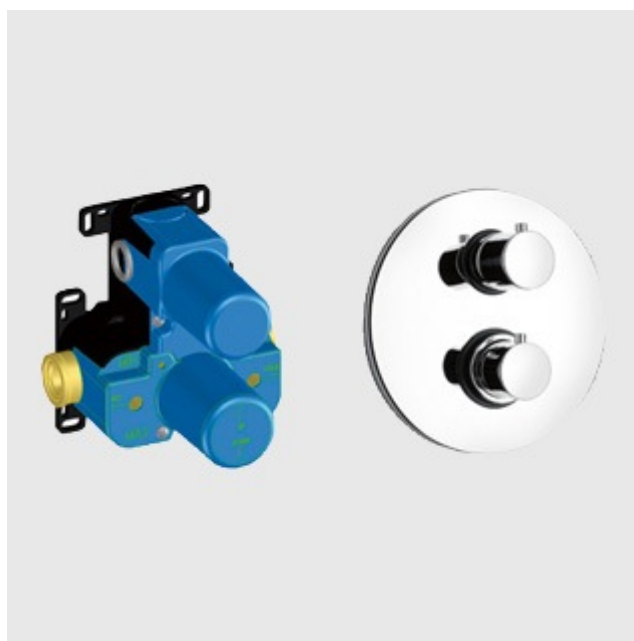

Water Box Cox version thermostatique

COX - 43CR691 TH

Produit

- Plaque : Ø 190 mm + Box mitigeur thermostatique
- Cartouche 2959

Schéma technique