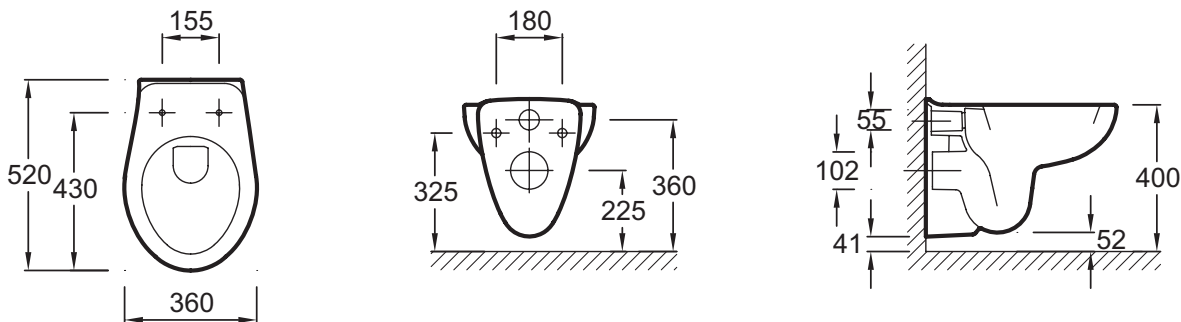

E4345

Collection : MIDEO

Couleur* :

00 - Blanc

Principaux atouts :

Bénéfices consommateurs

- ÉCONOMIQUE : Spécialement conçue pour un fonctionnement économe en eau (2,6/4 L)
- FACILITÉ D'ENTRETIEN : Siphon lisse pour plus d'hygiène

Caractéristiques techniques

- Dimensions : 52 x 36 cm
- Matériau : Céramique
- Volume d'eau : 2,6/4 L et 3/6 L
- Type de bride : Ouverte (traditionnelle)
- Poids : 14,5 kg
- Type d'installation : Suspendu
- Hauteur : Réglable de 38 à 50 cm
- Cuvette semi carénée

Produits requis

- E4311 : Bâti-support au sol avec réservoir à mécanisme 3/6 L
- E4316 : Plaque de commande, double touche
- E4318 : Plaque de commande inox
- E4321 : Bâti-support au sol avec réservoir à mécanisme 2,6/4 L
- E4325 : Plaque de commande, double touche, inox antivandalisme
- E4326 : Plaque de commande, double touche
- E70014 : Abattant polypropylène à descente progressive
- E4359G : Abattant polypropylène

Dessin technique

Description : Cuvette suspendue 52 x 36 cm. E4345. Collection : MIDEO. Dimensions : 52 x 36 cm. Poids : 14,5 kg. Matériau : Céramique. Type d'installation : Suspendu. Volume d'eau : 2,6/4 L et 3/6 L. Hauteur : Réglable de 38 à 50 cm. Type de bride : Ouverte (traditionnelle). Cuvette semi carénée.