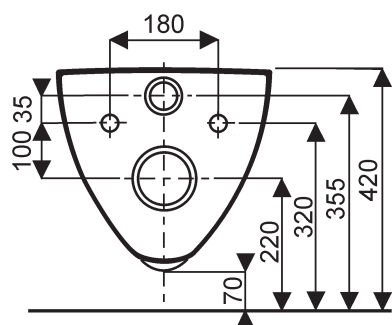

PACK WC SUSPENDU PRIMA

Prima

- CE NF **083923 00 000 200** Ensemble cuvette suspendue à alimentation indépendante PRIMA de 54 x 36 cm, avec abattant double standard.
- CE NF **003923 00 000** Cuvette suspendue seule,
- CE NF **003923 10 000** Cuvette suspendue seule sans trous d'abattant.
- NF **000163 00 000** Abattant double à fermeture ralentie.
- NF **000473 00 000** Abattant double standard.

Fixation : par boulons sur mur porteur ou bâti support.
Fonctionnement à 6L

A commander séparément :

Un bâti-support Geberit à choisir dans les gammes Sigma ou Omega avec la plaque de déclenchement correspondante.

Configuration courante :

111.333.00.5 Bâti-support Geberit Duofix Sigma 12 cm autoportant.