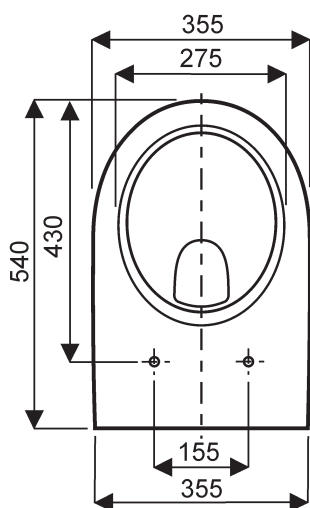

PACK WC SUSPENDU PRIMA

Prima

- CE NF **083923 00 000 200** Ensemble cuvette suspendue à alimentation indépendante PRIMA de 54 x 36 cm, avec abattant double standard.
- CE NF **003923 00 000** Cuvette suspendue seule,
- CE NF **003923 10 000** Cuvette suspendue seule sans trous d'abattant.
- NF **000163 00 000** Abattant double à fermeture ralentie.
- NF **000473 00 000** Abattant double standard.

Fixation : par boulons sur mur porteur ou bâti support.
Fonctionnement à 6L

A commander séparément :

Un bâti-support Geberit à choisir dans les gammes Sigma ou Omega avec la plaque de déclenchement correspondante.

Configuration courante :

111.333.00.5 Bâti-support Geberit Duofix Sigma 12 cm autoportant.