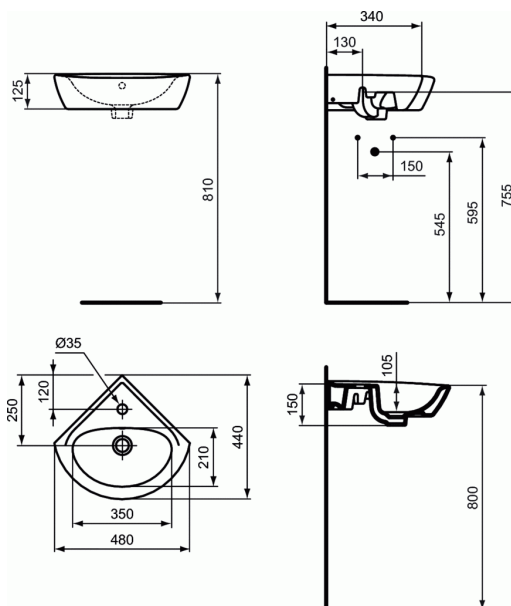

ULYSSE**Lave-mains 34 x 34 x 44 cm**

Ideal Standard

**Lave-mains 34 x 34 x 44 cm**

Poids : 8,2 kg

En porcelaine vitrifiée

Percé 1 trou central pour la robinetterie

Fixation murale par 2 tire-fonds non fournis

FINITIONS*
 01

* 01 = Blanc (01)

NORMES ET ENVIRONNEMENT