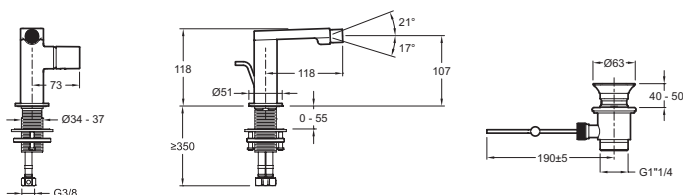

Caractéristiques techniques

- Installation : 1 trou
- Débit : Débit limité à 5 l/mn
- Saillie du bec : 118 mm
- Mécanisme : Cartouche à disques céramique
- Normes : ACS : 14CCLY511
- Hauteur totale du robinet : 118 mm
- Raccords : Avec flexibles d'alimentation
- Aérateur anti-calcaire sur rotule orientable.

Dessin technique

Description : Mitigeur bidet - levier "Pure".. E73075. Collection : COMPOSED. Installation : 1 trou. Normes : ACS : 14CCLY511. Débit : Débit limité à 5 l/mn. Hauteur totale du robinet : 118 mm. Saillie du bec : 118 mm. Raccords : Avec flexibles d'alimentation. Mécanisme : Cartouche à disques céramique. Aérateur anti-calcaire sur rotule orientable..