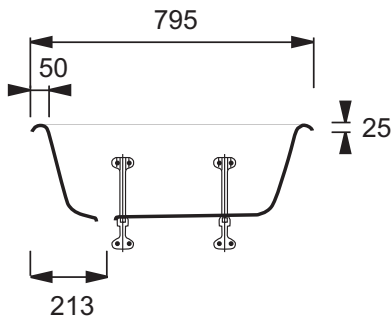

E2176

Collection : MATERNELLE

Couleur* :

00 - Blanc

Principaux atouts :

Caractéristiques techniques

- Dimensions : 79,5 x 44,5 cm
- Matériau : Fonte émaillée
- Volume : 45
- Baignoire pour bébé
- Poids : 30,6 kg
- Installation : A poser sur podium/A encastrer sur plan
- Forme : Ovale

Dessin technique

Description : Baignoire. E2176. Collection : MATERNELLE. Dimensions : 79,5 x 44,5 cm. Poids : 30,6 kg. Matériau : Fonte émaillée. Installation : A poser sur podium/A encastrer sur plan. Volume : 45. Forme : Ovale. Baignoire pour bébé.