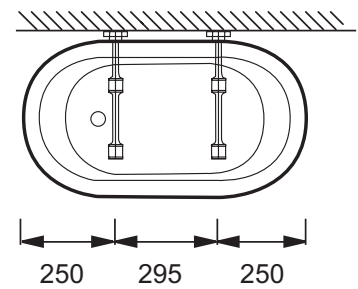

E2176

Collection : MATERNELLE

Couleur* :

00 - Blanc

Principaux atouts :

Caractéristiques techniques

- Dimensions : 79,5 x 44,5 cm
- Matériau : Fonte émaillée
- Volume : 45
- Baignoire pour bébé
- Poids : 30,6 kg
- Installation : A poser sur podium/A encastrer sur plan
- Forme : Ovale

Dessin technique

Description : Baignoire. E2176. Collection : MATERNELLE. Dimensions : 79,5 x 44,5 cm. Poids : 30,6 kg. Matériau : Fonte émaillée. Installation : A poser sur podium/A encastrer sur plan. Volume : 45. Forme : Ovale. Baignoire pour bébé.