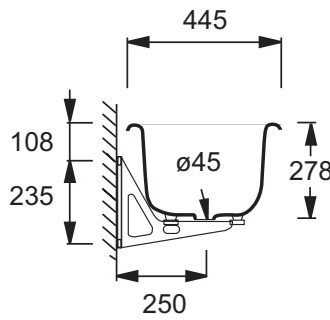

E2176

Collection : MATERNELLE

Couleur* :

00 - Blanc

Principaux atouts :

Caractéristiques techniques

- Dimensions : 79,5 x 44,5 cm
- Matériau : Fonte émaillée
- Volume : 45
- Baignoire pour bébé
- Poids : 30,6 kg
- Installation : A poser sur podium/A encastrer sur plan
- Forme : Ovale

Dessin technique

Description : Baignoire. E2176. Collection : MATERNELLE. Dimensions : 79,5 x 44,5 cm. Poids : 30,6 kg. Matériau : Fonte émaillée. Installation : A poser sur podium/A encastrer sur plan. Volume : 45. Forme : Ovale. Baignoire pour bébé.