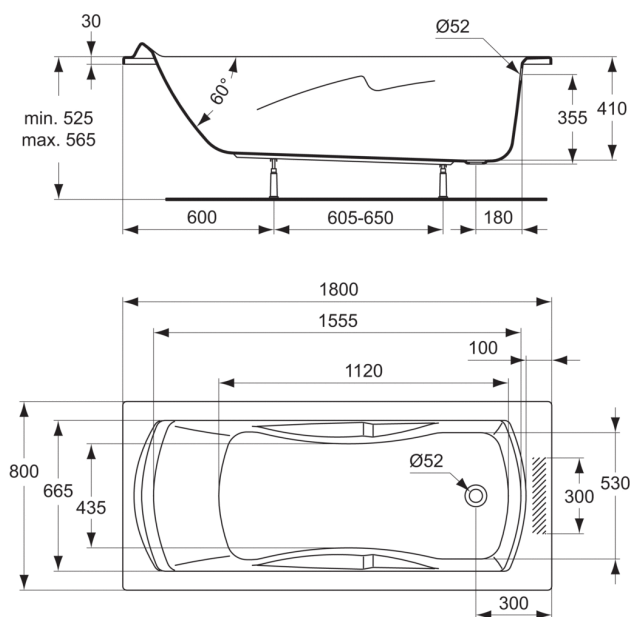

Code article: PI 160

ULYSSE

Baignoire 180 x 80 cm A encastrer seulement

**PORCHER**  
LA CONFIANCE INSTALLÉE

#### Baignoire rectangulaire

Poids : 23 kg

Capacité au trop-plein 220 l

En acrylique

A encastrer ou à poser avec tablier(s) en acrylique (en option)

Livrée sans vidage Ø 52 mm

Piètements métalliques à vérins réglables