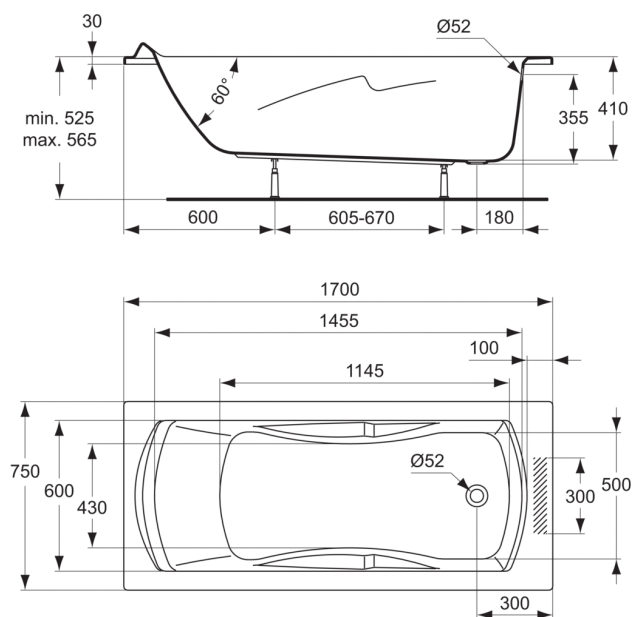

Code article: PI 157
ULYSSE
Baignoire 170 x 75 cm

PORCHER
LA CONFIANCE INSTALLÉE

Baignoire rectangulaire

Poids : 17,5 kg

Capacité au trop-plein 190 l

En acrylique

A encastrer ou à poser avec tablier(s) en acrylique (en option)

Livrée sans vidage Ø 52 mm

Piètements métalliques à vérins réglables

Norme

Finitions*

*Finitions: 01 = Blanc