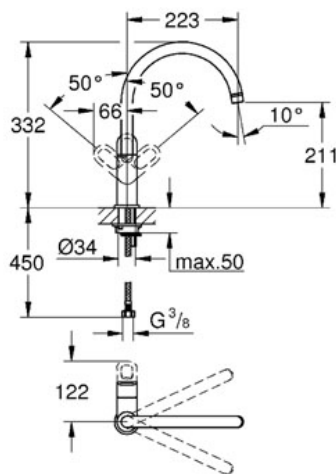

# BAULOOP Mitigeur monocommande évier 1/2"

Référence : 31368

GROHE s.a.r.l | Siège, salle d'exposition – 60, Boulevard de la Mission Marchand  
92418 Courbevoie – La Défense Cedex  
Tél +33 (0)1 49 97 29 00 | Fax +33(0)1 55 70 20 38

Pure Freude  
an Wasser

**GROHE**

**Descriptif Produit :**  
**Mitigeur monocommande évier 1/2"**

**Spécifications Produit :**  
Monotrou sur plage  
Lever de commande métallique  
**GROHE SilkMove®** Cartouche en céramique 28mm  
**GROHE StarLight®** chrome éclatant et durable  
Bec tube pivotant  
Mousseur  
Flexibles de raccordement souples, sertis d'usine  
Système de montage rapide

**Finition :**  
□ 31368 000 Chromé