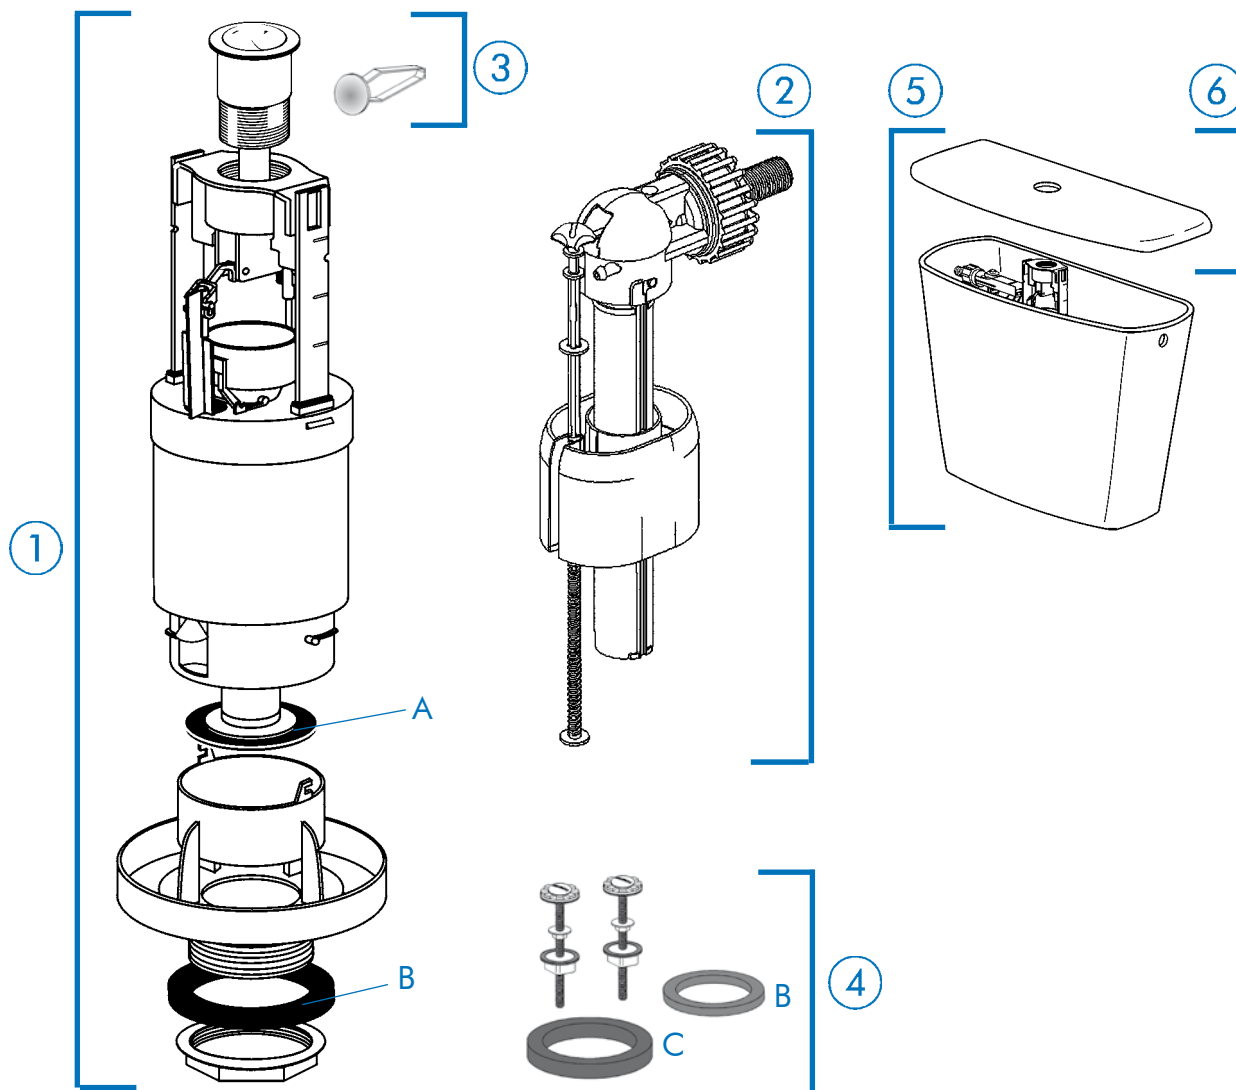

Ensemble WC BASTIA

Bastia

Ensemble WC avec réservoir attaché comprenant :

003475 00 000 Cuvette à sortie horizontale,
003825 10 000 463 Réservoir équipé d'un mécanisme silencieux double-chasse 3L / 6L à bouton-poussoir aspect métallisé,
000746 00 000 Abattant double.

Variante

003825 10 000 360 Réservoir équipé d'un mécanisme silencieux simple-chasse à bouton-poussoir aspect métallisé.

Disponible également en emballage unique prêt-à-poser comprenant :
cuvette, réservoir équipé double-chasse, abattant double :

083475 00 000 102 Pack WC à sortie horizontale.

*Sans robinet d'arrêt ni fixations au sol.
Alimentation latérale droite ou gauche 3/8".
Fonctionnement à 3/6 litres.
Blanc uniquement.*

Ensemble WC BASTIA

Pièces détachées

Pièces détachées	Simple-chasse	Double-chasse
① Soupape complète	160295 00 017	161805 00 017
② Robinet flotteur complet	161443 00	
③ Bouton-poussoir complet avec cache latéral	160294 00 017	160272 00 017
④ Sachet d'entretien	161405 00	161405 00
A Joint de soupape : cannelé	161433 00	161433 00
lisse	166589 00	
⑤ Réservoir équipé complet	003825 10 000 360	003825 10 000 463
⑥ Couvercle seul	161436 00 000	