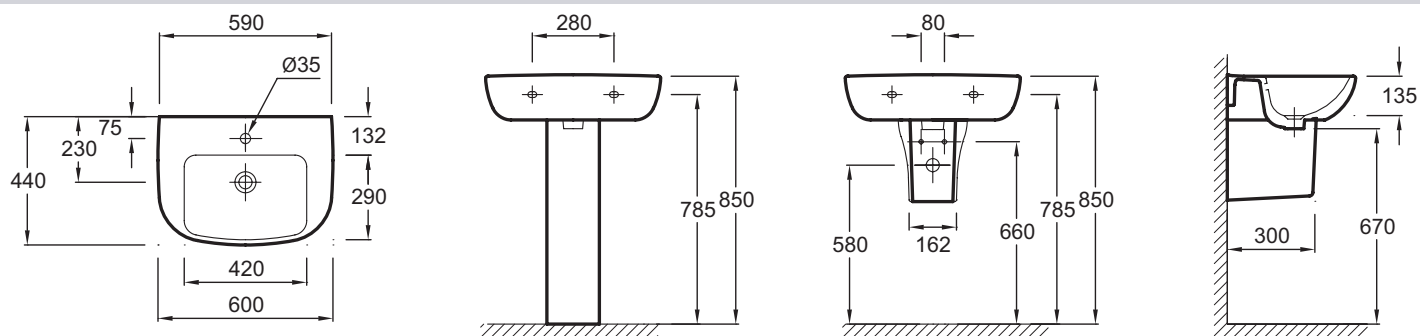

Dessin technique

*En raison des variations possibles dans le réglage de votre ordinateur et de votre imprimante, de facteurs techniques et des caractéristiques particulières de certaines de nos finitions, les couleurs ne sont pas représentatives de la réalité mais sont seulement une indication.