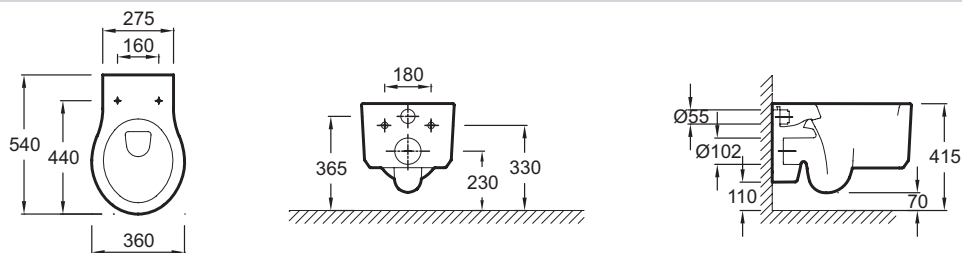

Dessin technique

*En raison des variations possibles dans le réglage de votre ordinateur et de votre imprimante, de facteurs techniques et des caractéristiques particulières de certaines des nos finitions, les couleurs ne sont pas représentatives de la réalité mais sont seulement une indication.