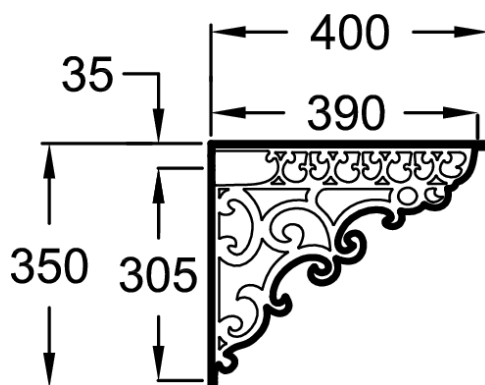

E26370

Collection : CLÉO 1889

Couleur\* :

STK - Gris intense

Principaux atouts :

### Caractéristiques techniques

- DIMENSIONS : 40 cm
- MATÉRIAU : Fonte émaillée
- POIDS : 1,1 kg
- DURÉE GARANTIE (ANNÉES) : 2

### Produits requis

- EXW112-53: Plan-vasque 101 cm, 3 trous
- EXW112: Plan-vasque 101 cm, 1 trou

### Dessin technique

Descriptif CCTP : Paire d'équerres de fixation. E26370. Collection : CLÉO 1889. DIMENSIONS : 40 cm. POIDS : 1,1 kg. MATÉRIAU : Fonte émaillée. DURÉE GARANTIE (ANNÉES) : 2.