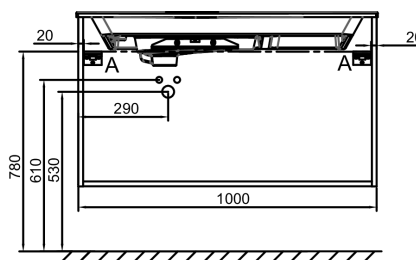

EB2524M2-R5

Collection : ODÉON RIVE GAUCHE

Couleur* :

F30 - Laque satinée
Blanc

S17 - Gris anthracite

Principaux atouts :

Caractéristiques techniques

- DIMENSIONS : 100 x 50,80 x 56,80 cm
- MATÉRIAU : Laque
- NORMES ET RÉGLEMENTATIONS : NF
- TYPE DE RANGEMENT : Tiroir
- VERSION : Avec passe-siphon
- POIDS : 36,7 kg
- TYPE D'INSTALLATION : Suspendu
- COLORIS POIGNÉE : Chrome
- FINITION INTÉRIEURE : Gris
- DURÉE GARANTIE (ANNÉES) : 5

Produits requis

- EXAU112-Z: Plan-vasque 100 cm, meulé

Dessin technique

Descriptif CCTP : Meuble sous plan-vasque 100 cm - 2 tiroirs - Cadre. EB2524M2-R5. Collection : ODÉON RIVE GAUCHE. DIMENSIONS : 100 x 50,80 x 56,80 cm. POIDS : 36,7 kg. MATÉRIAU : Laque. TYPE D'INSTALLATION : Suspendu. NORMES ET RÉGLEMENTATIONS : NF. COLORIS POIGNÉE : Chrome. TYPE DE RANGEMENT : Tiroir. FINITION INTÉRIEURE : Gris. VERSION : Avec passe-siphon. DURÉE GARANTIE (ANNÉES) : 5.