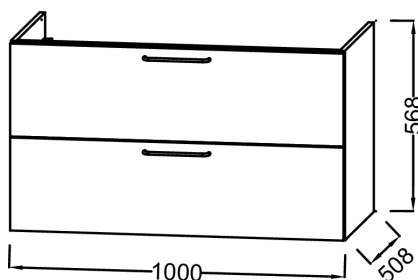

EB2524M2-R5

Collection : ODÉON RIVE GAUCHE

Couleur* :

F30 - Laque satinée
Blanc

S17 - Gris anthracite

Principaux atouts :

Caractéristiques techniques

- DIMENSIONS : 100 x 50,80 x 56,80 cm
- MATÉRIAU : Laque
- NORMES ET RÉGLEMENTATIONS : NF
- TYPE DE RANGEMENT : Tiroir
- VERSION : Avec passe-siphon
- POIDS : 36,7 kg
- TYPE D'INSTALLATION : Suspendu
- COLORIS POIGNÉE : Chrome
- FINITION INTÉRIEURE : Gris
- DURÉE GARANTIE (ANNÉES) : 5

Produits requis

- EXAU112-Z: Plan-vasque 100 cm, meulé

Dessin technique

Descriptif CCTP : Meuble sous plan-vasque 100 cm - 2 tiroirs - Cadre. EB2524M2-R5. Collection : ODÉON RIVE GAUCHE. DIMENSIONS : 100 x 50,80 x 56,80 cm. POIDS : 36,7 kg. MATÉRIAU : Laque. TYPE D'INSTALLATION : Suspendu. NORMES ET RÉGLEMENTATIONS : NF. COLORIS POIGNÉE : Chrome. TYPE DE RANGEMENT : Tiroir. FINITION INTÉRIEURE : Gris. VERSION : Avec passe-siphon. DURÉE GARANTIE (ANNÉES) : 5.