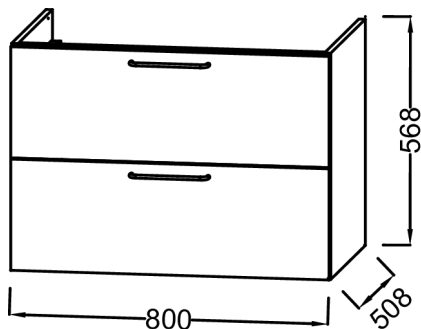

**EB2522M2-R5**

**Collection :** ODÉON RIVE GAUCHE

**Couleur\* :**

F30 - Laque satinée  
Blanc

S17 - Gris anthracite

**Principaux atouts :**

**Caractéristiques techniques**

- **DIMENSIONS :** 80 x 50,80 x 56,80 cm
- **MATÉRIAU :** Laque
- **NORMES ET RÉGLEMENTATIONS :** NF
- **TYPE DE RANGEMENT :** Tiroir
- **VERSION :** Avec passe-siphon
- **INFOS COMPLÉMENTAIRES :** Robinetterie, plan-vasque et set de fixation non inclus
- **POIDS :** 32 kg
- **TYPE D'INSTALLATION :** Suspendu
- **COLORIS POIGNÉE :** Chrome
- **FINITION INTÉRIEURE :** Gris
- **FIXATION :** Set de fixation à déterminer par votre installateur en fonction de votre support mural
- **DURÉE GARANTIE (ANNÉES) :** 5

**Produits requis**

- EXAW112-Z: Plan-vasque 80 cm, meulé

**Dessin technique**

Descriptif CCTP : Meuble sous plan-vasque 80 cm - 2 tiroirs - Cadre. EB2522M2-R5. Collection : ODÉON RIVE GAUCHE. DIMENSIONS : 80 x 50,80 x 56,80 cm. POIDS : 32 kg. MATÉRIAU : Laque. TYPED'INSTALLATION : Suspendu. NORMES ET RÉGLEMENTATIONS : NF. COLORIS POIGNÉE : Chrome. TYPE DE RANGEMENT : Tiroir. FINITION INTÉRIEURE : Gris. VERSION : Avec passe-siphon. FIXATION : Set de fixation à déterminer par votre installateur en fonction de votre support mural. INFOS COMPLÉMENTAIRES : Robinetterie, plan-vasque et set de fixation non inclus. DURÉE GARANTIE (ANNÉES) : 5.