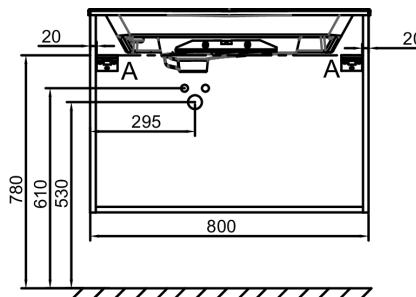

**EB2522M2-R5**

**Collection :** ODÉON RIVE GAUCHE

**Couleur\* :**

F30 - Laque satinée  
Blanc

S17 - Gris anthracite

**Principaux atouts :**

**Caractéristiques techniques**

- **DIMENSIONS :** 80 x 50,80 x 56,80 cm
- **MATÉRIAU :** Laque
- **NORMES ET RÉGLEMENTATIONS :** NF
- **TYPE DE RANGEMENT :** Tiroir
- **VERSION :** Avec passe-siphon
- **INFOS COMPLÉMENTAIRES :** Robinetterie, plan-vasque et set de fixation non inclus
- **POIDS :** 32 kg
- **TYPE D'INSTALLATION :** Suspendu
- **COLORIS POIGNÉE :** Chrome
- **FINITION INTÉRIEURE :** Gris
- **FIXATION :** Set de fixation à déterminer par votre installateur en fonction de votre support mural
- **DURÉE GARANTIE (ANNÉES) :** 5

**Produits requis**

- EXAW112-Z: Plan-vasque 80 cm, meulé

**Dessin technique**

Descriptif CCTP : Meuble sous plan-vasque 80 cm - 2 tiroirs - Cadre. EB2522M2-R5. Collection : ODÉON RIVE GAUCHE. DIMENSIONS : 80 x 50,80 x 56,80 cm. POIDS : 32 kg. MATÉRIAU : Laque. TYPED'INSTALLATION : Suspendu. NORMES ET RÉGLEMENTATIONS : NF. COLORIS POIGNÉE : Chrome. TYPE DE RANGEMENT : Tiroir. FINITION INTÉRIEURE : Gris. VERSION : Avec passe-siphon. FIXATION : Set de fixation à déterminer par votre installateur en fonction de votre support mural. INFOS COMPLÉMENTAIRES : Robinetterie, plan-vasque et set de fixation non inclus. DURÉE GARANTIE (ANNÉES) : 5.