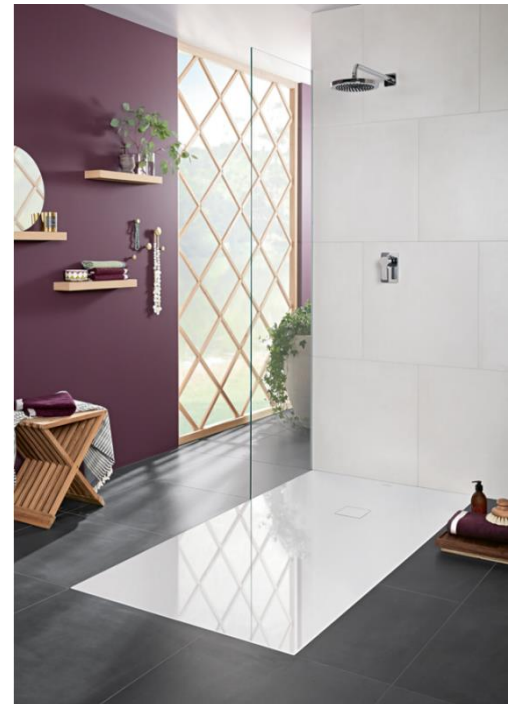

Composition innovante et unique du matériau

- + Solidité exceptionnelle pour un poids réduit (en moyenne 50 % plus léger que les receveurs de douche comparables en fonte minérale) grâce à la nouvelle technologie RockLite innovante
- + Robustesse maximale et nettoyage simple
- + Surface réparable résistante aux rayons ultraviolets et aux températures
- + Grand confort et toucher plaisant offrant un appui agréable
- + Classe B antidérapant pour les couleurs mates

Design minimaliste tout en filigrane

- + Design ultraplat et sans rebord (40 mm de hauteur)
- + Bonde carrée à fleur intégrée sur le petit côté : facile à nettoyer et antidérapante

Personnalisation incroyable

- + Disponible pour la première fois dans 5 couleurs Stone Look
- + Disponible dans les couleurs mates et brillantes éprouvées Villeroy & Boch
- + Choix de 7 bondes individuelles à fleur intégrées en acier inoxydable poli pour apporter des touches personnelles
- + Version de bonde fermée fournie
- + 26 tailles différentes entre 80x80 cm et 180x90 cm
- + Découpe possible sur site

Installation simple et rapide

- + 3 versions pour un maximum de flexibilité : pose à fleur du revêtement de sol, pose sur le carrelage et pose sur un support
- + Aucun cadre n'est requis pour une installation posée

Les receveurs de douche Planeo sont commercialisés en France, en Belgique, en Suisse et au Luxembourg