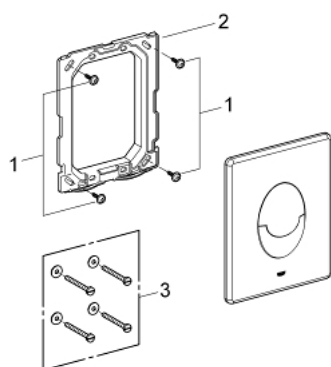

## 38 964 SH0 START PLAQUE DE COMMANDE

### DESCRIPTION DU PRODUIT

- Colour: Blanc alpin
- Double touche interrompable
- Pour mécanisme pneumatique AV1
- Montage vertical
- 156 x 197 mm
- En ABS
- GROHE Finition Longue Durée
- GROHE Économie d'eau Consommation d'eau réduite, jet parfait

### PIÈCES DÉTACHÉES, mai 2011 – now

- 1: Vis de rosace (N ° de commande 6636200M)
- 2: Cadre de plaque (N ° de commande 43207000)
- 3: Set de fixation (N ° de commande 4308500M)\*

\*Accessoires spéciaux