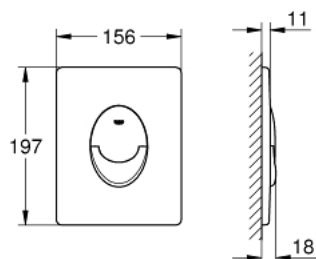

## 38 964 SH0 START PLAQUE DE COMMANDE

### DESCRIPTION DU PRODUIT

- Colour: Blanc alpin
- Double touche interrompable
- Pour mécanisme pneumatique AV1
- Montage vertical
- 156 x 197 mm
- En ABS
- GROHE Finition Longue Durée
- GROHE Économie d'eau Consommation d'eau réduite, jet parfait