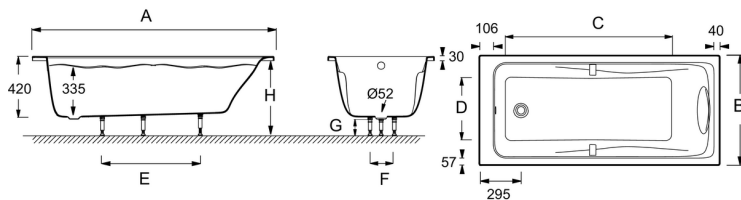

Mm	E6058	E6048	E6049	E6080	E6057	E6060
A	1800	1800	1700	1702	1600	1498
B	902	803	755	705	755	700
C	1280	1280	1180	1180	1080	980
D	600	500	450	400	450	400
E	900	900	750	750	750	650
F	300	300	200	200	200	140
G	118/158	120/160	120/160	120/160	115/155	118/163
H	525/565	535/575	530/570	530/570	525/565	533/578