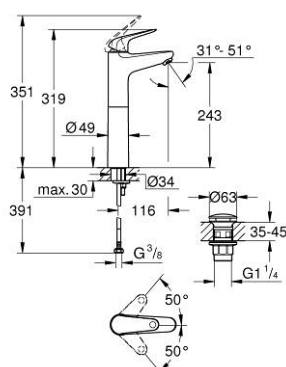

## 24 331 001 SWIFT MITIGEUR MONOCOMMANDE VASQUE À POSER TAILLE XL

### DESCRIPTION DU PRODUIT

- Colour: Chromé
- Monotrou sur plage
- Levier de commande métallique
- Version rehaussée
- GROHE Long-Life cartouche en céramique 28 mm
- Limiteur de température
- GROHE Brillance Longue Durée : Brillance éclatante année après année
- Conduit d'eau interne sans plomb ni nickel
- GROHE Économie d'eau Consommation d'eau réduite, jet parfait
- Système d'installation rapide
- Corps lisse avec bonde clic clac 1 1/4" en matériau synthétique
- Flexibles de raccordement souples
- Outil de montage et maintenance GROHE Quicktool inclus

24 331 001 **SWIFT MITIGEUR MONOCOMMANDE VASQUE À POSER**  
**TAILLE XL**

**PIÈCES DÉTACHÉES**, juillet 2021 – now

- 1: levier (N ° de commande 48627000)
- 2: Cartouche (N ° de commande 48518000)
- 3: Brise-jet (N ° de commande 46837000)
- 4: Fixation M26x1,5 (N ° de commande 46249000)
- 5: Bonde clic clac (N ° de commande 65807000)
- 6: Clé à tube SW 46 mm de 400 mm (N ° de commande 19017000)\*