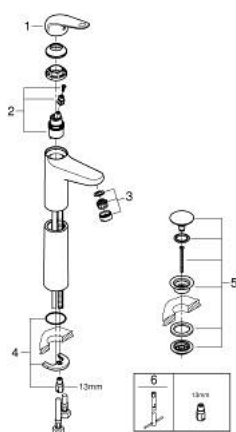

## 24 331 001 SWIFT MITIGEUR MONOCOMMANDE VASQUE À POSER TAILLE XL

### DESCRIPTION DU PRODUIT

- Colour: Chromé
- Monotrou sur plage
- Levier de commande métallique
- Version rehaussée
- GROHE Long-Life cartouche en céramique 28 mm
- Limiteur de température
- GROHE Brillance Longue Durée : Brillance éclatante année après année
- Conduit d'eau interne sans plomb ni nickel
- GROHE Économie d'eau Consommation d'eau réduite, jet parfait
- Système d'installation rapide
- Corps lisse avec bonde clic clac 1 1/4" en matériau synthétique
- Flexibles de raccordement souples
- Outil de montage et maintenance GROHE Quicktool inclus

24 331 001 **SWIFT MITIGEUR MONOCOMMANDE VASQUE À POSER**  
**TAILLE XL**

**PIÈCES DÉTACHÉES**, juillet 2021 – now

- 1: levier (N ° de commande 48627000)
- 2: Cartouche (N ° de commande 48518000)
- 3: Brise-jet (N ° de commande 46837000)
- 4: Fixation M26x1,5 (N ° de commande 46249000)
- 5: Bonde clic clac (N ° de commande 65807000)
- 6: Clé à tube SW 46 mm de 400 mm (N ° de commande 19017000)\*