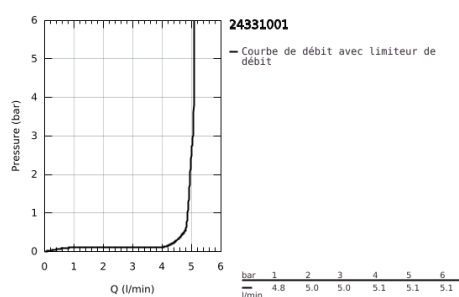

## 24 331 001 SWIFT MITIGEUR MONOCOMMANDE VASQUE À POSER TAILLE XL

### DESCRIPTION DU PRODUIT

- Colour: Chromé
- Monotrou sur plage
- Levier de commande métallique
- Version rehaussée
- GROHE Long-Life cartouche en céramique 28 mm
- Limiteur de température
- GROHE Brillance Longue Durée : Brillance éclatante année après année
- Conduit d'eau interne sans plomb ni nickel
- GROHE Économie d'eau Consommation d'eau réduite, jet parfait
- Système d'installation rapide
- Corps lisse avec bonde clic clac 1 1/4" en matériau synthétique
- Flexibles de raccordement souples
- Outil de montage et maintenance GROHE Quicktool inclus