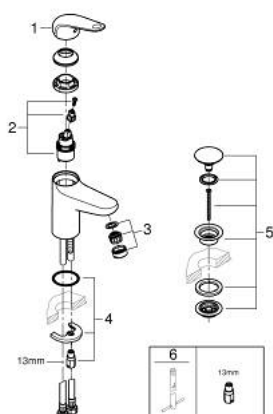

24 318 001 SWIFT MITIGEUR MONOCOMMANDE LAVABO TAILLE S

DESCRIPTION DU PRODUIT

- Colour: Chromé
- Monotrou sur plage
- Levier de commande métallique
- GROHE Long-Life cartouche en céramique 28 mm
- Limiteur de température
- GROHE Brillance Longue Durée : Brillance éclatante année après année
- Conduit d'eau interne sans plomb ni nickel
- GROHE Économie d'eau Consommation d'eau réduite, jet parfait
- Système d'installation rapide
- Corps lisse avec bonde clic clac 1 1/4" en matériau synthétique
- Flexibles de raccordement souples
- Outil de montage et maintenance GROHE Quicktool inclus

24 318 001 **SWIFT MITIGEUR MONOCOMMANDE LAVABO**
TAILLE S

PIÈCES DÉTACHÉES, juillet 2021 – now

- 1: levier (N ° de commande 48627000)
 - 2: Cartouche (N ° de commande 48518000)
 - 3: Mousseur (N ° de commande 48159000)
 - 4: Fixation M26x1,5 (N ° de commande 46249000)
 - 5: Bonde clic clac (N ° de commande 65807000)
 - 6: Clé à tube SW 46 mm de 400 mm (N ° de commande 19017000)*
- *Accessoires spéciaux