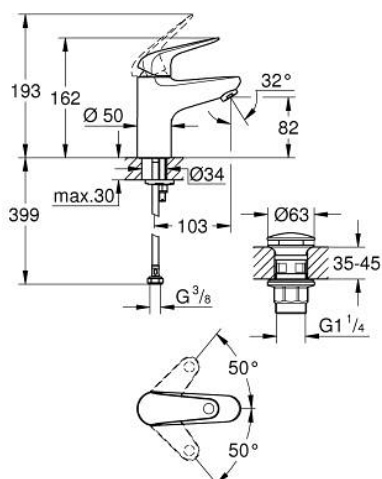

24 318 001 SWIFT MITIGEUR MONOCOMMANDE LAVABO TAILLE S

DESCRIPTION DU PRODUIT

- Colour: Chromé
- Monotrou sur plage
- Levier de commande métallique
- GROHE Long-Life cartouche en céramique 28 mm
- Limiteur de température
- GROHE Brillance Longue Durée : Brillance éclatante année après année
- Conduit d'eau interne sans plomb ni nickel
- GROHE Économie d'eau Consommation d'eau réduite, jet parfait
- Système d'installation rapide
- Corps lisse avec bonde clic clac 1 1/4" en matériau synthétique
- Flexibles de raccordement souples
- Outil de montage et maintenance GROHE Quicktool inclus

24 318 001 **SWIFT MITIGEUR MONOCOMMANDE LAVABO**
TAILLE S

PIÈCES DÉTACHÉES, juillet 2021 – now

- 1: levier (N ° de commande 48627000)
 - 2: Cartouche (N ° de commande 48518000)
 - 3: Mousseur (N ° de commande 48159000)
 - 4: Fixation M26x1,5 (N ° de commande 46249000)
 - 5: Bonde clic clac (N ° de commande 65807000)
 - 6: Clé à tube SW 46 mm de 400 mm (N ° de commande 19017000)*
- *Accessoires spéciaux