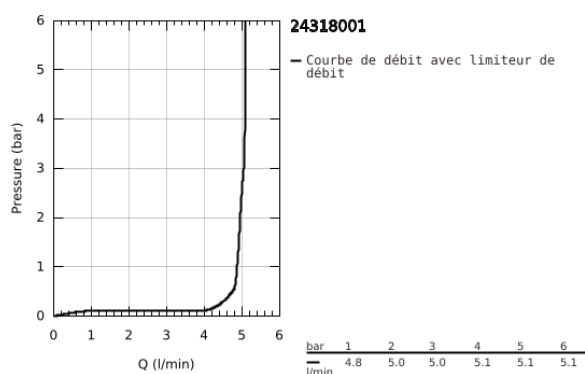

24 318 001 SWIFT MITIGEUR MONOCOMMANDE LAVABO TAILLE S

DESCRIPTION DU PRODUIT

- Colour: Chromé
- Monotrou sur plage
- Levier de commande métallique
- GROHE Long-Life cartouche en céramique 28 mm
- Limiteur de température
- GROHE Brillance Longue Durée : Brillance éclatante année après année
- Conduit d'eau interne sans plomb ni nickel
- GROHE Économie d'eau Consommation d'eau réduite, jet parfait
- Système d'installation rapide
- Corps lisse avec bonde clic clac 1 1/4" en matériau synthétique
- Flexibles de raccordement souples
- Outil de montage et maintenance GROHE Quicktool inclus

24 318 001 **SWIFT MITIGEUR MONOCOMMANDE LAVABO**
TAILLE S

PIÈCES DÉTACHÉES, juillet 2021 – now

- 1: levier (N ° de commande 48627000)
 - 2: Cartouche (N ° de commande 48518000)
 - 3: Mousseur (N ° de commande 48159000)
 - 4: Fixation M26x1,5 (N ° de commande 46249000)
 - 5: Bonde clic clac (N ° de commande 65807000)
 - 6: Clé à tube SW 46 mm de 400 mm (N ° de commande 19017000)*
- *Accessoires spéciaux