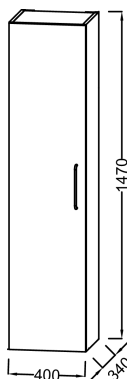

EB2570GM2-R9

Collection : ODÉON RIVE GAUCHE

Couleur* :

F30 - Laque Blanc Satiné

Principaux atouts :

Caractéristiques techniques

- DIMENSIONS : 40 x 34 x 147 cm
- MATÉRIAU : Laque
- NORMES ET RÉGLEMENTATIONS : NF
- COLORIS POIGNÉE : Noir Mat
- PRISE ÉLECTRIQUE : Non
- POIDS : 25,1 kg
- TYPE D'INSTALLATION : Suspendu
- LUMIÈRE : Non
- ETAGÈRE : Oui

Dessin technique

Descriptif CCTP : Colonne 40 cm, gauche - Motif. EB2570GM2-R9. Collection : ODÉON RIVE GAUCHE. DIMENSIONS : 40 x 34 x 147 cm. POIDS : 25,1 kg. MATÉRIAU : Laque. TYPE D'INSTALLATION : Suspendu. NORMES ET RÉGLEMENTATIONS : NF. LUMIÈRE : Non. COLORIS POIGNÉE : Noir Mat. ETAGÈRE : Oui. PRISE ÉLECTRIQUE : Non.