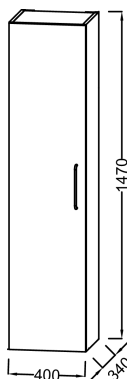

EB2570GM2-R5

Collection : ODÉON RIVE GAUCHE

Couleur* :

F30 - Laque Blanc Satiné

Principaux atouts :

Caractéristiques techniques

- DIMENSIONS : 40 x 34 x 147 cm
- MATÉRIAU : Laque
- NORMES ET RÉGLEMENTATIONS : NF
- COLORIS POIGNÉE : Chrome
- PRISE ÉLECTRIQUE : Non
- POIDS : 25,1 kg
- TYPE D'INSTALLATION : Suspendu
- LUMIÈRE : Non
- ETAGÈRE : Oui

Dessin technique

Descriptif CCTP : Colonne 40 cm, gauche - Motif. EB2570GM2-R5. Collection : ODÉON RIVE GAUCHE. DIMENSIONS : 40 x 34 x 147 cm. POIDS : 25,1 kg. MATÉRIAU : Laque. TYPE D'INSTALLATION : Suspendu. NORMES ET RÉGLEMENTATIONS : NF. LUMIÈRE : Non. COLORIS POIGNÉE : Chrome. ETAGÈRE : Oui. PRISE ÉLECTRIQUE : Non.