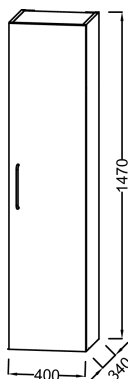

EB2570DM2-R9

Collection : ODÉON RIVE GAUCHE

Couleur\* :

F30 - Laque Blanc Satiné

Principaux atouts :

### Caractéristiques techniques

- DIMENSIONS : 40 x 34 x 147 cm
- MATÉRIAU : Laque
- NORMES ET RÉGLEMENTATIONS : NF
- COLORIS POIGNÉE : Noir Mat
- PRISE ÉLECTRIQUE : Non
- POIDS : 25,1 kg
- TYPE D'INSTALLATION : Suspendu
- LUMIÈRE : Non
- ETAGÈRE : Oui

### Dessin technique

Descriptif CCTP : Colonne 40 cm, droite - Motif. EB2570DM2-R9. Collection : ODÉON RIVE GAUCHE. DIMENSIONS : 40 x 34 x 147 cm. POIDS : 25,1 kg. MATÉRIAU : Laque. TYPE D'INSTALLATION : Suspendu. NORMES ET RÉGLEMENTATIONS : NF. LUMIÈRE : Non. COLORIS POIGNÉE : Noir Mat. ETAGÈRE : Oui. PRISE ÉLECTRIQUE : Non.