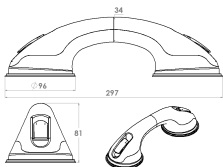

Fiche technique

Informations

Désignation	Barre à ventouse 30 cm
Référence	080008

Les + produit

- + Fixation par ventouse
- + Verrouillage par leviers
- + Haute adhérence
- + Installation rapide
- +

Description

Barre à ventouse droite ABS blanche 30 cm

Idéale pour rendre accessible facilement la douche, la baignoire ou les toilettes sans percer de trous ou tous lieux devant être sécurisés ponctuellement.

Profondeur permettant une bonne prise en main : 8.5 cm

Peut être associé à un siège de douche pour plus de sécurité.

Amovible et déplaçable, son installation est facile et permet de l'emporter en voyage.

Caractéristiques techniques

Matière	ABS
Couleur	Blanc & Noir
Dimensions	300 mm
Diamètre Ø	100 mm
Poids brut	0.270 kg
Poids Net	0.210 kg
Conditionnement	Boîte imprimée
Garantie	1 an
Gencod	3111560800089
Code douanier	3922900000
Notice	Aucune notice disponible