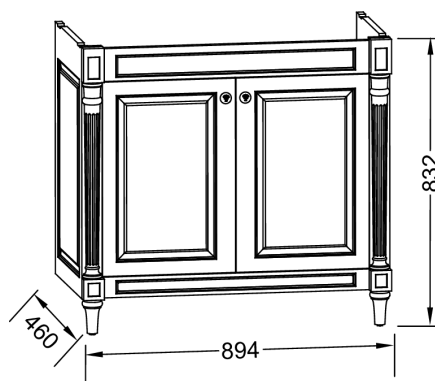

EB726

Collection : CLÉO 1889

Couleur* :

MWB - Laque soft Gris intense

Principaux atouts :

Caractéristiques techniques

- DIMENSIONS : 89,40 x 46 x 83,20 cm
- MATÉRIAU : Laque
- COLORIS POIGNÉE : Blanc
- ETAGÈRE : Oui
- DISPOSITION VASQUE : Centrée

- POIDS : 30 kg
- TYPE D'INSTALLATION : Posé
- RANGEMENT INTÉRIEUR : 1 rayon
- TYPE DE RANGEMENT : Porte
- FIXATION : Set de fixation à déterminer par votre installateur en fonction de votre support mural

Bénéfices installateurs

- INSTALLATION FACILITÉE : Meuble monté

Produits requis

- EXW112-53: Plan-vasque 101 cm, 3 trous
- EXW112: Plan-vasque 101 cm, 1 trou

Dessin technique

Descriptif CCTP : Meuble sous plan-vasque 90 cm - 2 portes. EB726. Collection : CLÉO 1889. DIMENSIONS : 89,40 x 46 x 83,20 cm. POIDS : 30 kg. MATÉRIAU : Laque. TYPE D'INSTALLATION : Posé. COLORIS POIGNÉE : Blanc. RANGEMENT INTÉRIEUR : 1 rayon. ETAGÈRE : Oui. TYPE DE RANGEMENT : Porte. DISPOSITION VASQUE : Centrée. FIXATION : Set de fixation à déterminer par votre installateur en fonction de votre support mural.