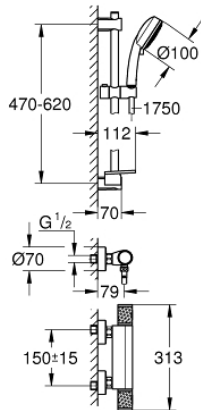

34 791 000 PRECISION FEEL ENSEMBLE DE DOUCHE THERMOSTATIQUE

DESCRIPTION DU PRODUIT

- Colour: Chromé
- Composé de :
- Mitigeur thermostatique douche Précision Feel (34 790)
- Ensemble de douche Vitalio Comfort 3 jets barre 600 mm (26 096 000)
- Convient pour le vissage (vis et chevilles incluses) ou le collage (GROHE QuickGlue S 41 247 000 vendu séparément - 2 tubes sont nécessaires)
- Tenue à l'arrachement : 20 kg max
- La tenue à l'arrachement spécifiée est valable pour une charge statique (appliquée lentement) et pour l'utilisation prévue uniquement
- Clé de montage QuickSpanner incluse

34 791 000 PRECISION FEEL ENSEMBLE DE DOUCHE THERMOSTATIQUE

PIÈCES DÉTACHÉES, juillet 2019 – now

- 1: Poignée d'arrêt (N ° de commande 49160000)
- 2: Tête à disques en céramique 1/2" (N ° de commande 45346000)
- 2.1: Joint torique 18,2 x 1,7 (N ° de commande 0392400M)
- 3: Bague de fixation (N ° de commande 47743000)
- 4: Cartouche thermostatique compacte 1/2" (N ° de commande 47439000)
- 5: conduite d'eau (N ° de commande 47975000)
- 6: Clapet anti-retours (N ° de commande 08565000)
- 7: Clapet anti-retours (N ° de commande 47189000)
- 7.1: Filtre à impuretés (N ° de commande 0726400M)
- 7.2: Clapet anti-retours (N ° de commande 08565000)
- 7.3: Joint torique 17 x 2 (N ° de commande 0305500M)
- 8: Raccord S mural (N ° de commande 12662000)
- 9: Embout de barre (N ° de commande 48095000)
- 10: Curseur (N ° de commande 12140000)
- 11: Embout de barre (N ° de commande 48097000)
- 12: Filtre (N ° de commande 0700200M)
- 13: Câle d'épaisseur (N ° de commande 48051000)*
- 14: Rallonge 3/4" 20 mm (N ° de commande 0713000M)*
- 15: Clé (N ° de commande 19332000)*
- 16: Clé spéciale (N ° de commande 19377000)*