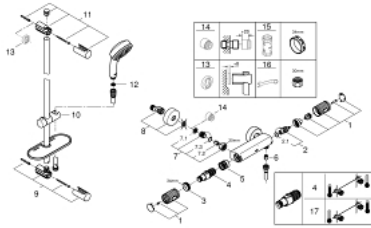

34 791 000 PRECISION FEEL ENSEMBLE DE DOUCHE THERMOSTATIQUE

DESCRIPTION DU PRODUIT

- Colour: Chromé
- Composé de :
- Mitigeur thermostatique douche Précision Feel (34 790)
- Ensemble de douche Vitalio Comfort 3 jets barre 600 mm (26 096 000)
- Convient pour le vissage (vis et chevilles incluses) ou le collage (GROHE QuickGlue S 41 247 000 vendu séparément - 2 tubes sont nécessaires)
- Tenue à l'arrachement : 20 kg max
- La tenue à l'arrachement spécifiée est valable pour une charge statique (appliquée lentement) et pour l'utilisation prévue uniquement
- Clé de montage QuickSpanner incluse

34 791 000 PRECISION FEEL ENSEMBLE DE DOUCHE THERMOSTATIQUE

PIÈCES DÉTACHÉES, juillet 2019 – now

- 1: Poignée d'arrêt (N ° de commande 49160000)
- 2: Tête à disques en céramique 1/2" (N ° de commande 45346000)
- 2.1: Joint torique 18,2 x 1,7 (N ° de commande 0392400M)
- 3: Bague de fixation (N ° de commande 47743000)
- 4: Cartouche thermostatique compacte 1/2" (N ° de commande 47439000)
- 5: conduite d'eau (N ° de commande 47975000)
- 6: Clapet anti-retours (N ° de commande 08565000)
- 7: Clapet anti-retours (N ° de commande 47189000)
- 7.1: Filtre à impuretés (N ° de commande 0726400M)
- 7.2: Clapet anti-retours (N ° de commande 08565000)
- 7.3: Joint torique 17 x 2 (N ° de commande 0305500M)
- 8: Raccord S mural (N ° de commande 12662000)
- 9: Embout de barre (N ° de commande 48095000)
- 10: Curseur (N ° de commande 12140000)
- 11: Embout de barre (N ° de commande 48097000)
- 12: Filtre (N ° de commande 0700200M)
- 13: Câle d'épaisseur (N ° de commande 48051000)*
- 14: Rallonge 3/4" 20 mm (N ° de commande 0713000M)*
- 15: Clé (N ° de commande 19332000)*
- 16: Clé spéciale (N ° de commande 19377000)*