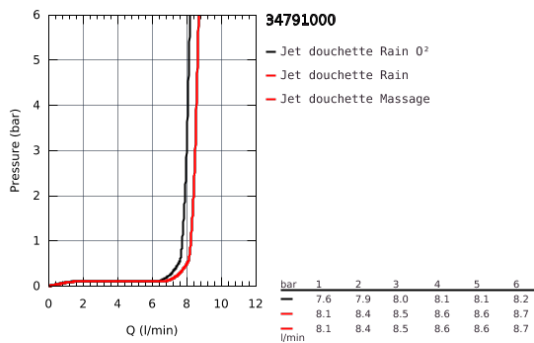

34 791 000 PRECISION FEEL ENSEMBLE DE DOUCHE THERMOSTATIQUE

DESCRIPTION DU PRODUIT

- Colour: Chromé
- Composé de :
- Mitigeur thermostatique douche Précision Feel (34 790)
- Ensemble de douche Vitalio Comfort 3 jets barre 600 mm (26 096 000)
- Convient pour le vissage (vis et chevilles incluses) ou le collage (GROHE QuickGlue S 41 247 000 vendu séparément - 2 tubes sont nécessaires)
- Tenue à l'arrachement : 20 kg max
- La tenue à l'arrachement spécifiée est valable pour une charge statique (appliquée lentement) et pour l'utilisation prévue uniquement
- Clé de montage QuickSpanner incluse

34 791 000 PRECISION FEEL ENSEMBLE DE DOUCHE THERMOSTATIQUE

PIÈCES DÉTACHÉES, juillet 2019 – now

- 1: Poignée d'arrêt (N ° de commande 49160000)
- 2: Tête à disques en céramique 1/2" (N ° de commande 45346000)
- 2.1: Joint torique 18,2 x 1,7 (N ° de commande 0392400M)
- 3: Bague de fixation (N ° de commande 47743000)
- 4: Cartouche thermostatique compacte 1/2" (N ° de commande 47439000)
- 5: conduite d'eau (N ° de commande 47975000)
- 6: Clapet anti-retours (N ° de commande 08565000)
- 7: Clapet anti-retours (N ° de commande 47189000)
- 7.1: Filtre à impuretés (N ° de commande 0726400M)
- 7.2: Clapet anti-retours (N ° de commande 08565000)
- 7.3: Joint torique 17 x 2 (N ° de commande 0305500M)
- 8: Raccord S mural (N ° de commande 12662000)
- 9: Embout de barre (N ° de commande 48095000)
- 10: Curseur (N ° de commande 12140000)
- 11: Embout de barre (N ° de commande 48097000)
- 12: Filtre (N ° de commande 0700200M)
- 13: Câle d'épaisseur (N ° de commande 48051000)*
- 14: Rallonge 3/4" 20 mm (N ° de commande 0713000M)*
- 15: Clé (N ° de commande 19332000)*
- 16: Clé spéciale (N ° de commande 19377000)*