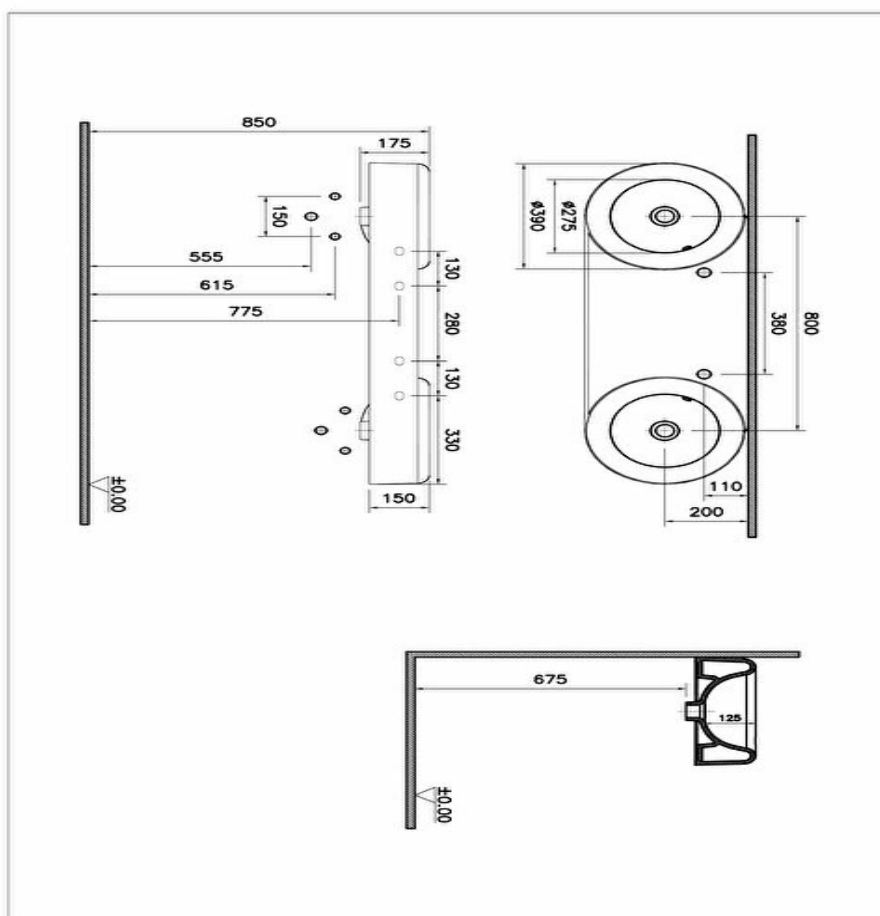

**Trou de trop-plein :** Avec trop-plein

**Hauteur (mm) :** 150

**Certificat :** CE, UKCA

**Profondeur / Longueur (mm) :** 410

**Largeur (mm) :** 1200

**Matériau du corps :** 19

**Description:**

**Couleur :**Blanc, **Récompenses :**Wallpaper\* Design, **Designer :**Tom Dixon,  
**Avec ou sans trou de robinet :**1 trou de robinet, **Marque :**VitrA, **Finition :**Hygiene+Clean,  
**Trou de trop-plein :**Avec trop-plein, **Hauteur (mm) :**150, **Certificat :**CE, UKCA,  
**Profondeur / Longueur (mm) :**410, **Largeur (mm) :**1200, **Matériau du corps :**19