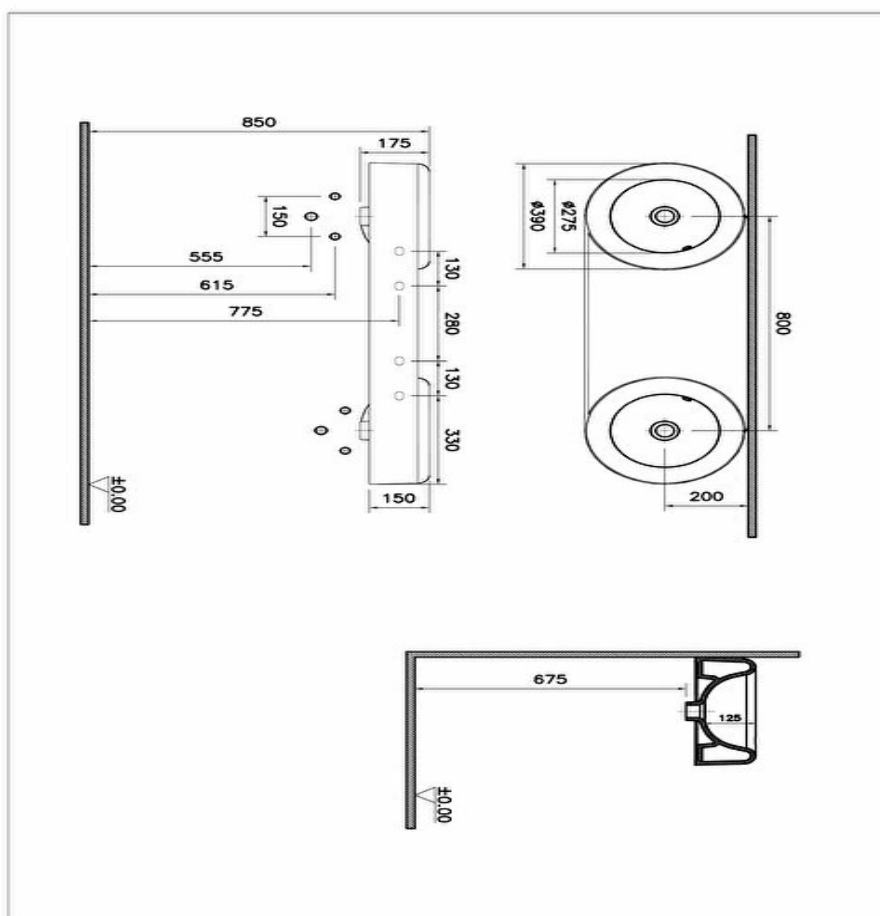

VitrA

Liquid Double Lavabo sans trou de robinet, avec trou de trop-plein, 110 cm Blanc

7313B403-0012

Collection: Liquid

Caractéristiques techniques

Couleur : Blanc

Récompenses : Wallpaper* Design

Designer : Tom Dixon

Avec ou sans trou de robinet : Sans trou de robinet

Marque : VitrA

Finition : Hygiene+Clean

Trou de trop-plein : Avec trop-plein

Hauteur (mm) : 150

Certificat : CE, UKCA

Siphon : Siphon non inclus

Profondeur / Longueur (mm) : 410

Largeur (mm) : 1200

Matériau du corps : 16

Description:

Couleur :Blanc, **Récompenses :**Wallpaper* Design, **Designer :**Tom Dixon,
Avec ou sans trou de robinet :Sans trou de robinet, **Marque :**VitrA, **Finition :**Hygiene+Clean,
Trou de trop-plein :Avec trop-plein, **Hauteur (mm) :**150, **Certificat :**CE, UKCA,
Siphon :Siphon non inclus, **Profondeur / Longueur (mm) :**410, **Largeur (mm) :**1200,
Matériau du corps :16