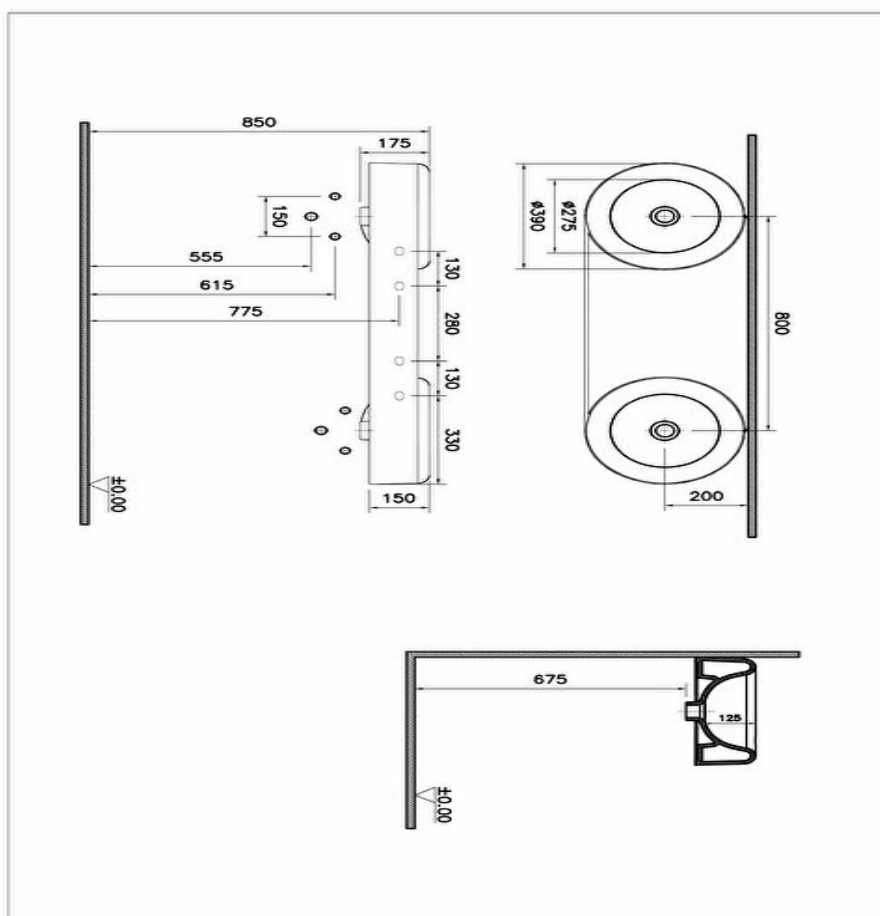

VitrA

Liquid Double Lavabo sans trou de robinet, sans trou de trop-plein, 110 cm Blanc

7313B403-0016

Collection: Liquid

Caractéristiques techniques

Couleur : Blanc

Récompenses : Wallpaper* Design

Designer : Tom Dixon

Avec ou sans trou de robinet : Sans trou de robinet

Marque : VitrA

Finition : Hygiene+Clean

Trou de trop-plein : Sans trop-plein

Hauteur (mm) : 150

Certificat : CE, UKCA

Profondeur / Longueur (mm) : 410

Largeur (mm) : 1200

Matériau du corps : 19

Description:

Couleur :Blanc, **Récompenses :**Wallpaper* Design, **Designer :**Tom Dixon,
Avec ou sans trou de robinet :Sans trou de robinet, **Marque :**VitrA, **Finition :**Hygiene+Clean,
Trou de trop-plein :Sans trop-plein, **Hauteur (mm) :**150, **Certificat :**CE, UKCA,
Profondeur / Longueur (mm) :410, **Largeur (mm) :**1200, **Matériau du corps :**19