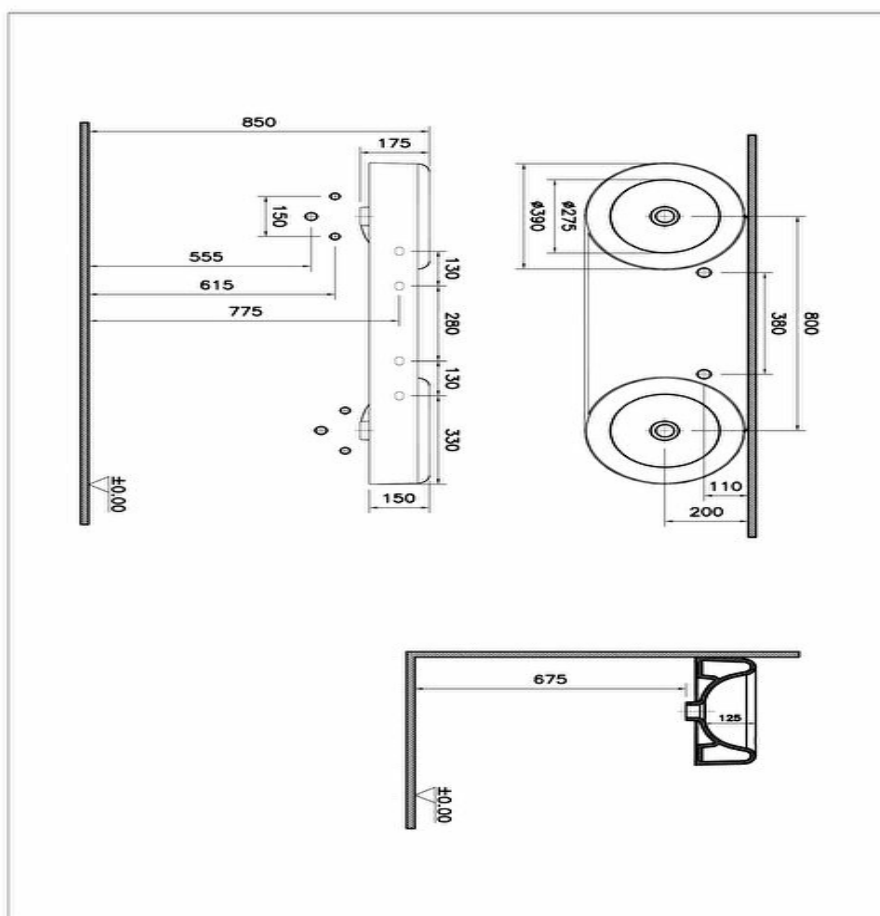

VitrA

Liquid Double Lavabo avec trou de robinet, sans trou de trop-plein, 110 cm Blanc

7313B403-0041

Collection: Liquid

Caractéristiques techniques

Couleur : Blanc

Récompenses : Wallpaper* Design

Designer : Tom Dixon

Avec ou sans trou de robinet : 1 trou de robinet

Marque : VitrA

Finition : Blanc

Trou de trop-plein : Sans trop-plein

Hauteur (mm) : 150

Certificat : CE, UKCA

Profondeur / Longueur (mm) : 410

Largeur (mm) : 1200

Matériau du corps : 19

Description:

Couleur :Blanc, **Récompenses :**Wallpaper* Design, **Designer :**Tom Dixon,
Avec ou sans trou de robinet :1 trou de robinet, **Marque :**Vitra, **Finition :**Blanc,
Trou de trop-plein :Sans trop-plein, **Hauteur (mm) :**150, **Certificat :**CE, UKCA,
Profondeur / Longueur (mm) :410, **Largeur (mm) :**1200, **Matériau du corps :**19