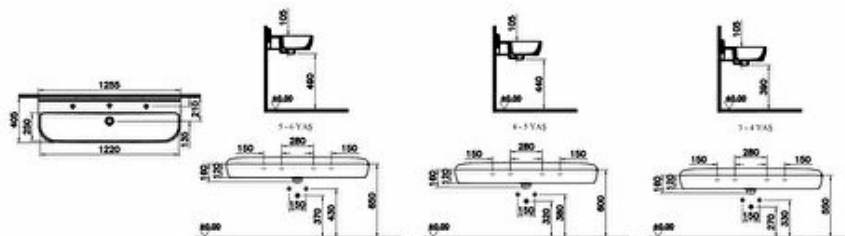

# VitrA

**Sento K.lav.d,125cm,1haut.,stp**

7353B003-1741

**Collection:** Sento Kids

## Caractéristiques techniques

**Couleur :** Blanc

**Récompenses :** Good Design, IF Design

**Designer :** Équipe design de VitrA

**Avec ou sans trou de robinet :** 3 trous de robinet

**Marque :** VitrA

**Finition :** Hygiene

**Trou de trop-plein :** Sans trop-plein

**Profondeur / Longueur (mm) :** 400

**Hauteur (mm) :** 160

**Largeur (mm) :** 1250

**Matériau du corps :** 19

**Description:**

**Couleur :**Blanc, **Récompenses :**Good Design, IF Design, **Designer :**Équipe design de Vitra,  
**Avec ou sans trou de robinet :**3 trous de robinet, **Marque :**Vitra, **Finition :**Hygiene,  
**Trou de trop-plein :**Sans trop-plein, **Profondeur / Longueur (mm) :**400, **Hauteur (mm) :**160,  
**Largeur (mm) :**1250, **Matériau du corps :**19