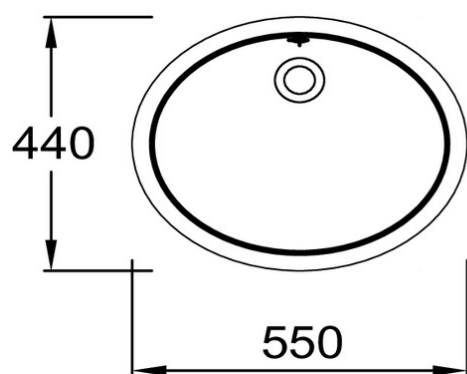

E2211

Collection : CAXTON

Couleur* :

0 - Blanc

Caractéristiques techniques

- DIMENSIONS : 55 x 44 cm
- MATÉRIAU : Céramique
- PERCEMENT ROBINETTERIE : Sans trou
- POIDS : 22,9 kg
- TYPE D'INSTALLATION : Encastré par-dessous
- TROP-PLEIN : Avec trou de trop-plein
- VIDAGE : Non

Bénéfices installateurs

INSTALLATION FACILITÉE : Stabilité du grès facilitant la pose et l'étanchéité des joints

Dessin technique

Descriptif CCTP : Vasque à encastrer par-dessous 55 cm. E2211. Collection : CAXTON. DIMENSIONS : 55 x 44 cm. POIDS : 22,9 kg. MATÉRIAU : Céramique. TYPE D'INSTALLATION : Encastré par-dessous. PERCEMENT ROBINETTERIE : Sans trou. TROP-PLEIN : Avec trou de trop-plein.