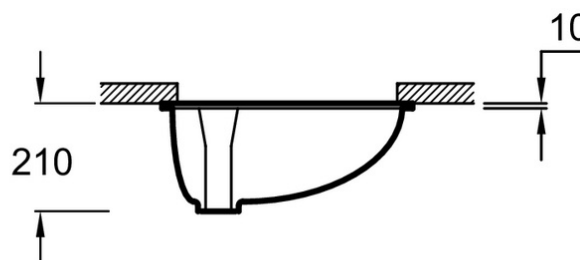

E2211

Collection : CAXTON

Couleur* :

0 - Blanc

Caractéristiques techniques

- DIMENSIONS : 55 x 44 cm
- MATÉRIAU : Céramique
- PERCEMENT ROBINETTERIE : Sans trou
- POIDS : 22,9 kg
- TYPE D'INSTALLATION : Encastré par-dessous
- TROP-PLEIN : Avec trou de trop-plein
- VIDAGE : Non

Bénéfices installateurs

INSTALLATION FACILITÉE : Stabilité du grès facilitant la pose et l'étanchéité des joints

Dessin technique

Descriptif CCTP : Vasque à encastrer par-dessous 55 cm. E2211. Collection : CAXTON. DIMENSIONS : 55 x 44 cm. POIDS : 22,9 kg. MATÉRIAU : Céramique. TYPE D'INSTALLATION : Encastré par-dessous. PERCEMENT ROBINETTERIE : Sans trou. TROP-PLEIN : Avec trou de trop-plein.