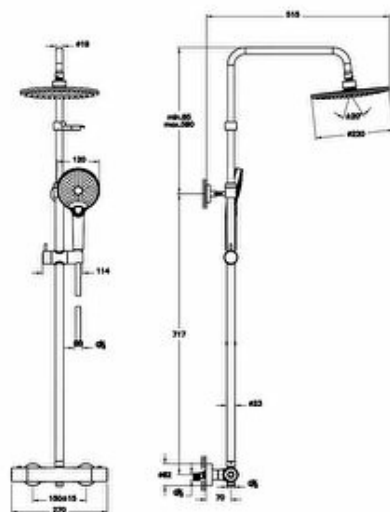

Collection: Joy

Caractéristiques techniques

Hauteur (mm) : 105

Profondeur / Longueur (mm) : 765

Largeur (mm) : 410

Couleur : Chromé

Marque : VitrA

Designer : Équipe design de VitrA

Longueur du bec : 338

Finition : Chromé

Pression Minimale Recommandée : Min:0,5-
Max:10(Recommand. 1-5)

Cartouche : BluEco & BlueStep / C3

Classe : Rouge (>13)

Certificat : ACS

Montage Affleurant : Standard

Garantie : 5 ans

Description:

Hauteur (mm) :105, **Profondeur / Longueur (mm) :**765, **Largeur (mm) :**410, **Couleur :**Chromé,
Marque :VitrA, **Designer :**Équipe design de VitrA, **Longueur du bec :**338, **Finition :**Chromé,
Pression Minimale Recommandée :Min:0,5-Max:10(Recommand. 1-5),
Cartouche :BluEco & BlueStep / C3, **Classe :**Rouge (>13), **Certificat :**ACS,
Montage Affleurant :Standard, **Garantie :**5 ans