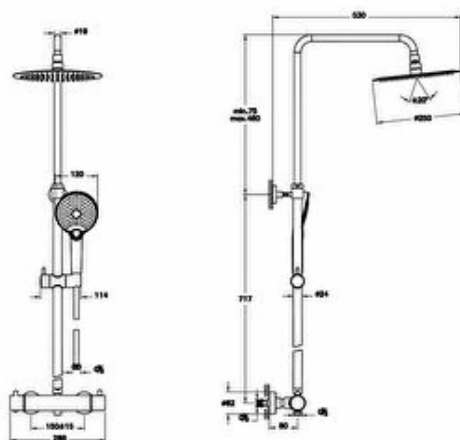

Collection: Bliss

Caractéristiques techniques

Hauteur (mm) : 105

Profondeur / Longueur (mm) : 765

Largeur (mm) : 410

Couleur : Chromé

Marque : VitrA

Longueur du bec : 338

Finition : Chromé

Pression Minimale Recommandée : 0,5-5 bars (Recommand. 1-3)

Cartouche : Thermostatique

Classe : Rouge (>13)

Certificat : ACS

Montage Affleurant : Standard

Garantie : 5 ans

Description:

**Hauteur (mm) :105, Profondeur / Longueur (mm) :765, Largeur (mm) :410, Couleur :Chromé,
Marque :VitrA, Longueur du bec :338, Finition :Chromé,
Pression Minimale Recommandée :0,5-5 bars (Recommand. 1-3), Cartouche :Thermostatique,
Classe :Rouge (>13), Certificat :ACS, Montage Affleurant :Standard, Garantie :5 ans**