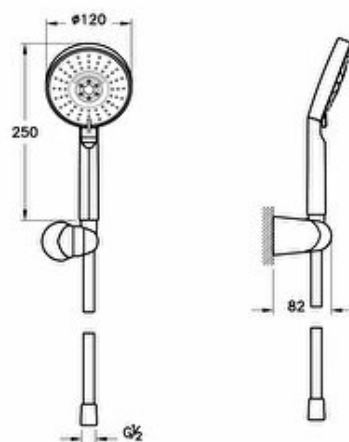

**Collection:** Ensemble douchette

Master Slot l'ensemble douch.,douch. 120 mm diamètre,3 jets,flexible de douche gaine lisse(1,75 m),porte douchette mural,G 1/2" - G 1/2",surface chromée,anticalc (douchette avec fonction EasyClean), limite 7 L/min.

**Caractéristiques techniques****Hauteur (mm) :** 250**Profondeur / Longueur (mm) :** 82**Largeur (mm) :** 120**Couleur :** Chromé**Marque :** VitrA**Garantie :** 5 année**Finition :** Chromé**Pression Minimale Recomandée :** 0,5-5 bars (Recommand. 1-3)**Classe :** Vert (6 < Débit ≤ 8)**Montage Affleurant :** Suspendu

**Description:**

Master Slot l'ensemble douch.,douch.120 mm diamètre,3 jets,flexible de douche gaine lisse(1,75 m),porte douchette mural,G 1/2" - G 1/2",surface chromée,anticalc (douchette avec fonction EasyClean), limite 7 L/min.

**Hauteur (mm) :250, Profondeur / Longueur (mm) :82, Largeur (mm) :120, Couleur :Chromé,**

**Marque :VitrA, Garantie :5 année, Finition :Chromé,**

**Pression Minimale Recommandée :0,5-5 bars (Recommand. 1-3), Classe :Vert (6 < Débit ≤ 8),**