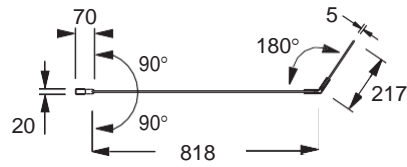

**Bénéfices installateurs**

- RÉVERSIBLE : Pour installation droite ou gauche

**Caractéristiques techniques**

- Dimensions : 111,5 x 142 cm
- Poids : 18 kg

**Produits requis**

- CE6D000L : Baignoire bain-douche, version gauche
- CE6D000R : Baignoire bain-douche, version droite
- CE6D002L : Baignoire bain-douche, version gauche
- CE6D002R : Baignoire bain-douche, version droite
- CE6D004L : Baignoire bain-douche, version gauche
- CE6D004R : Baignoire bain-douche, version droite

Description : Pare-bain 2 volets. E4930. Collection : BAIN-DOUCHE NÉO. Dimensions : 111,5 x 142 cm. Poids : 18 kg.

# Dessin technique

Description : Pare-bain 2 volets. E4930. Collection : BAIN-DOUCHE NÉO. Dimensions : 111,5 x 142 cm. Poids : 18 kg.