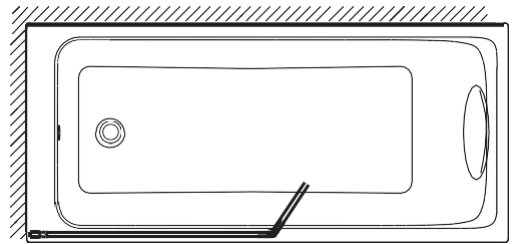

**E4930****Collection :** BAIN-DOUCHE NÉO**Couleur\* :**GA - Profils  
chromés**Principaux atouts :****Bénéfices consommateurs**

- FINITIONS : Charnières et profilés chromés
- ACCÈS FACILITÉ : 1er volet pivotant extérieur/intérieur à 90° et 2ème volet pliant intérieur à 180°.
- ANTI-CALCAIRE : Verre transparent de 6 mm

**Bénéfices installateurs**

- RÉVERSIBLE : Pour installation droite ou gauche

**Caractéristiques techniques**

- Dimensions : 111,5 x 142 cm
- Poids : 18 kg

**Produits requis**

- CE6D000L : Baignoire bain-douche, version gauche
- CE6D000R : Baignoire bain-douche, version droite
- CE6D002L : Baignoire bain-douche, version gauche
- CE6D002R : Baignoire bain-douche, version droite
- CE6D004L : Baignoire bain-douche, version gauche
- CE6D004R : Baignoire bain-douche, version droite

Description : Pare-bain 2 volets. E4930. Collection : BAIN-DOUCHE NÉO. Dimensions : 111,5 x 142 cm. Poids : 18 kg.

# Dessin technique

Description : Pare-bain 2 volets. E4930. Collection : BAIN-DOUCHE NÉO. Dimensions : 111,5 x 142 cm. Poids : 18 kg.