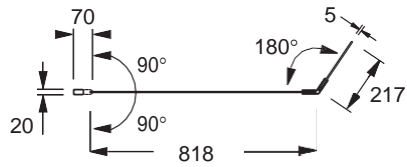

**Bénéfices installateurs**

- RÉVERSIBLE : Pour installation droite ou gauche

**Caractéristiques techniques**

- Dimensions : 111,5 x 142 cm
- Poids : 18 kg

**Produits requis**

- CE6D000L : Baignoire bain-douche, version gauche
- CE6D000R : Baignoire bain-douche, version droite
- CE6D002L : Baignoire bain-douche, version gauche
- CE6D002R : Baignoire bain-douche, version droite
- CE6D004L : Baignoire bain-douche, version gauche
- CE6D004R : Baignoire bain-douche, version droite

Description : Pare-bain 2 volets. E4930. Collection : BAIN-DOUCHE NÉO. Dimensions : 111,5 x 142 cm. Poids : 18 kg.

# Dessin technique

Description : Pare-bain 2 volets. E4930. Collection : BAIN-DOUCHE NÉO. Dimensions : 111,5 x 142 cm. Poids : 18 kg.