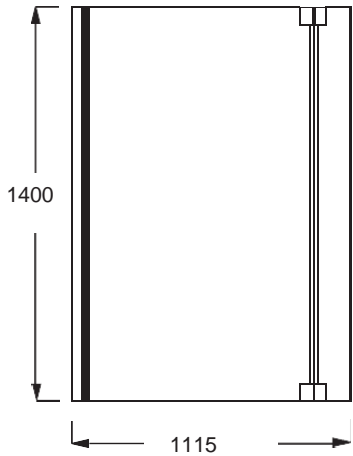

**E4930****Collection :** BAIN-DOUCHE NÉO**Couleur\* :**GA - Profils  
chromés**Principaux atouts :****Bénéfices consommateurs**

- FINITIONS : Charnières et profilés chromés
- ACCÈS FACILITÉ : 1er volet pivotant extérieur/intérieur à 90° et 2ème volet pliant intérieur à 180°.
- ANTI-CALCAIRE : Verre transparent de 6 mm

**Bénéfices installateurs**

- RÉVERSIBLE : Pour installation droite ou gauche

**Caractéristiques techniques**

- Dimensions : 111,5 x 142 cm
- Poids : 18 kg

**Produits requis**

- CE6D000L : Baignoire bain-douche, version gauche
- CE6D000R : Baignoire bain-douche, version droite
- CE6D002L : Baignoire bain-douche, version gauche
- CE6D002R : Baignoire bain-douche, version droite
- CE6D004L : Baignoire bain-douche, version gauche
- CE6D004R : Baignoire bain-douche, version droite

Description : Pare-bain 2 volets. E4930. Collection : BAIN-DOUCHE NÉO. Dimensions : 111,5 x 142 cm. Poids : 18 kg.

# Dessin technique

Description : Pare-bain 2 volets. E4930. Collection : BAIN-DOUCHE NÉO. Dimensions : 111,5 x 142 cm. Poids : 18 kg.