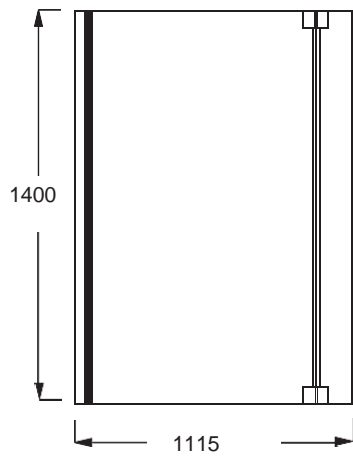

**Bénéfices installateurs**

- RÉVERSIBLE : Pour installation droite ou gauche

**Caractéristiques techniques**

- Dimensions : 111,5 x 142 cm
- Poids : 18 kg

**Produits requis**

- CE6D000L : Baignoire bain-douche, version gauche
- CE6D000R : Baignoire bain-douche, version droite
- CE6D002L : Baignoire bain-douche, version gauche
- CE6D002R : Baignoire bain-douche, version droite
- CE6D004L : Baignoire bain-douche, version gauche
- CE6D004R : Baignoire bain-douche, version droite

Description : Pare-bain 2 volets. E4930. Collection : BAIN-DOUCHE NÉO. Dimensions : 111,5 x 142 cm. Poids : 18 kg.

# Dessin technique

Description : Pare-bain 2 volets. E4930. Collection : BAIN-DOUCHE NÉO. Dimensions : 111,5 x 142 cm. Poids : 18 kg.