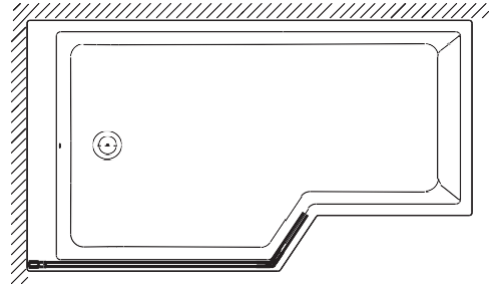

**E4930****Collection :** BAIN-DOUCHE NÉO**Couleur\* :**GA - Profils  
chromés**Principaux atouts :****Bénéfices consommateurs**

- FINITIONS : Charnières et profilés chromés
- ACCÈS FACILITÉ : 1er volet pivotant extérieur/intérieur à 90° et 2ème volet pliant intérieur à 180°.
- ANTI-CALCAIRE : Verre transparent de 6 mm

**Bénéfices installateurs**

- RÉVERSIBLE : Pour installation droite ou gauche

**Caractéristiques techniques**

- Dimensions : 111,5 x 142 cm
- Poids : 18 kg

**Produits requis**

- CE6D000L : Baignoire bain-douche, version gauche
- CE6D000R : Baignoire bain-douche, version droite
- CE6D002L : Baignoire bain-douche, version gauche
- CE6D002R : Baignoire bain-douche, version droite
- CE6D004L : Baignoire bain-douche, version gauche
- CE6D004R : Baignoire bain-douche, version droite

Description : Pare-bain 2 volets. E4930. Collection : BAIN-DOUCHE NÉO. Dimensions : 111,5 x 142 cm. Poids : 18 kg.

# Dessin technique

Description : Pare-bain 2 volets. E4930. Collection : BAIN-DOUCHE NÉO. Dimensions : 111,5 x 142 cm. Poids : 18 kg.