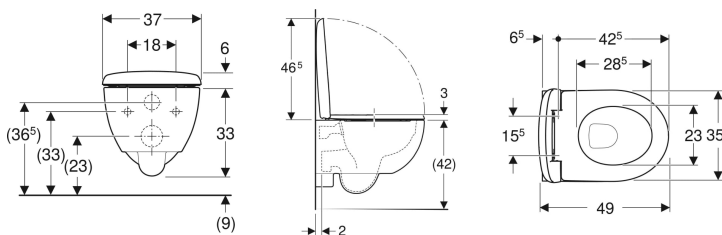

Pack WC suspendu à fond creux Geberit Renova Compact, compact, caréné, Rimfree, avec abattant WC

Exemple d'image

Utilisation

- Pour réservoirs à encastrer
- Adapté pour les petites salles de bains et coins toilettes

Caractéristiques

- Suspendu
- Cuvette Rimfree sans bride
- Fixation facile grâce à la fixation murale Geberit type EFF3 pour WC

- Type 1, volume total 6/5 l, selon EN 997
- Caréné
- Compact
- Abattant WC en duroplast
- Couvercle d'abattant recouvrant

Caractéristiques techniques

Matériau | Céramique sanitaire

Contenu de la livraison

- Cuvette de WC
- Abattant WC
- Matériel de fixation

N° de réf.	Couleur / surface	B	H	T	Charnières déclinables	Fermeture ralentie	Fixation	Matériau de charnière
500.803.00.1	blanc	37 cm	39 cm	49 cm	Oui	Oui	Par le haut	Laiton chromé