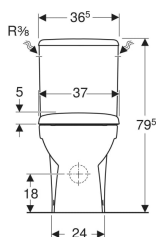

**Pack WC au sol Geberit Renova Compact avec réservoir attenant, sortie multidirectionnelle, semi-caréné, compact, Rimfree, avec abattant WC**

Exemple d'image

**Utilisation**

- Pour alimentations en eau 3/8"

**Caractéristiques**

- Au sol
- Rinçage double touche
- Cuvette Rimfree sans bride
- Réservoir réversible, pour alimentation latérale
- Compact
- Type 1, volume total 6 l, selon EN 997
- Sortie multidirectionnelle

- Alimentation latérale
- Semi-caréné
- Abattant WC en duroplast
- Couvercle d'abattant recouvrant

**Caractéristiques techniques**

Volume de chasse, réglage d'usine	6 et 3 l
Grand volume de chasse, plage de réglage	6 l
Petit volume de chasse, plage de réglage	3 l
Matériau	Céramique sanitaire

**Contenu de la livraison**

- Cuvette de WC
- Réservoir attenant
- Abattant WC
- Mécanisme de chasse complet
- Matériel de fixation

N° de réf.	Couleur / surface	B	H	T	Charnières déclinables	Fermeture ralentie	Fixation	Matériau de charnière
501.859.00.1	blanc	37 cm	79.5 cm	61.5 cm	Oui	Oui	Par le haut	Laiton chromé