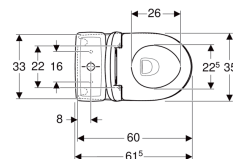

**Pack WC au sol Geberit Renova Compact avec réservoir attenant, sortie multidirectionnelle, semi-caréné, compact, Rimfree, avec abattant WC**

Exemple d'image

**Utilisation**

- Pour alimentations en eau 3/8"

**Caractéristiques**

- Au sol
- Rinçage double touche
- Cuvette Rimfree sans bride
- Réservoir réversible, pour alimentation latérale
- Compact
- Type 1, volume total 6 l, selon EN 997
- Sortie multidirectionnelle

- Alimentation latérale
- Semi-caréné
- Abattant WC en duroplast
- Couvercle d'abattant recouvrant

**Caractéristiques techniques**

Volume de chasse, réglage d'usine	6 et 3 l
Grand volume de chasse, plage de réglage	6 l
Petit volume de chasse, plage de réglage	3 l
Matériau	Céramique sanitaire

**Contenu de la livraison**

- Cuvette de WC
- Réservoir attenant
- Abattant WC
- Mécanisme de chasse complet
- Matériel de fixation

N° de réf.	Couleur / surface	B	H	T	Charnières déclinables	Fermeture ralentie	Fixation	Matériau de charnière
501.859.00.1	blanc	37 cm	79.5 cm	61.5 cm	Oui	Oui	Par le haut	Laiton chromé