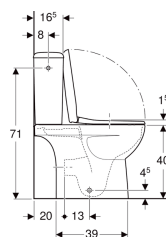

**Pack WC au sol Geberit Renova Compact avec réservoir attenant, sortie multidirectionnelle, semi-caréné, compact, Rimfree, avec abattant WC**

Exemple d'image

**Utilisation**

- Pour alimentations en eau 3/8"

**Caractéristiques**

- Au sol
- Rinçage double touche
- Cuvette Rimfree sans bride
- Réservoir réversible, pour alimentation latérale
- Compact
- Type 1, volume total 6 l, selon EN 997
- Sortie multidirectionnelle

- Alimentation latérale
- Semi-caréné
- Abattant WC en duroplast
- Couvercle d'abattant recouvrant

**Caractéristiques techniques**

Volume de chasse, réglage d'usine	6 et 3 l
Grand volume de chasse, plage de réglage	6 l
Petit volume de chasse, plage de réglage	3 l
Matériau	Céramique sanitaire

**Contenu de la livraison**

- Cuvette de WC
- Réservoir attenant
- Abattant WC
- Mécanisme de chasse complet
- Matériel de fixation

N° de réf.	Couleur / surface	B	H	T	Charnières déclinables	Fermeture ralentie	Fixation	Matériau de charnière
501.859.00.1	blanc	37 cm	79.5 cm	61.5 cm	Oui	Oui	Par le haut	Laiton chromé