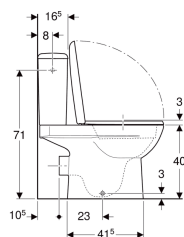

Pack WC au sol Geberit Renova avec réservoir attenant, sortie horizontale, semi-carénée, Rimfree, avec abattant WC

Exemple d'image

Utilisation

- Pour alimentations en eau 3/8"

Caractéristiques

- Au sol
- Rinçage double touche
- Cuvette Rimfree sans bride
- Réservoir réversible, pour alimentation latérale
- Type 1, volume total 6 l, selon EN 997
- Alimentation latérale

- Sortie horizontale
- Semi-caréné
- Abattant WC en duroplast
- Couvercle d'abattant recouvrant

Caractéristiques techniques

Volume de chasse, réglage d'usine	6 et 3 l
Grand volume de chasse, plage de réglage	6 l
Petit volume de chasse, plage de réglage	3 l
Matériau	Céramique sanitaire

Contenu de la livraison

- Cuvette de WC
- Réservoir attenant
- Abattant WC
- Mécanisme de chasse complet
- Matériel de fixation

N° de réf.	Couleur / surface	B	H	T	Charnières déclinables	Fermeture ralentie	Fixation	Matériau de charnière
501.856.00.1	blanc	37 cm	79.5 cm	67 cm	Oui	Oui	Par le haut	Laiton chromé