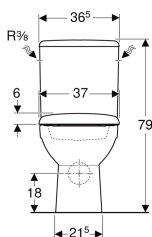

Pack WC au sol Geberit Renova avec réservoir attenant, sortie horizontale, semi-carénée, Rimfree, avec abattant WC

Exemple d'image

Utilisation

- Pour alimentations en eau 3/8"

Caractéristiques

- Au sol
- Rinçage double touche
- Cuvette Rimfree sans bride
- Réservoir réversible, pour alimentation latérale
- Type 1, volume total 6 l, selon EN 997
- Alimentation latérale

- Sortie horizontale
- Semi-caréné
- Abattant WC en duroplast
- Couvercle d'abattant recouvrant

Caractéristiques techniques

Volume de chasse, réglage d'usine	6 et 3 l
Grand volume de chasse, plage de réglage	6 l
Petit volume de chasse, plage de réglage	3 l
Matériau	Céramique sanitaire

Contenu de la livraison

- Cuvette de WC
- Réservoir attenant
- Abattant WC
- Mécanisme de chasse complet
- Matériel de fixation

N° de réf.	Couleur / surface	B	H	T	Charnières déclinables	Fermeture ralentie	Fixation	Matériau de charnière
501.856.00.1	blanc	37 cm	79.5 cm	67 cm	Oui	Oui	Par le haut	Laiton chromé