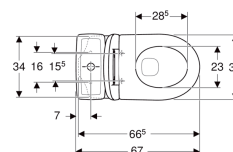

Pack WC au sol Geberit Renova avec réservoir attenant, sortie horizontale, semi-carénée, Rimfree, avec abattant WC

Exemple d'image

Utilisation

- Pour alimentations en eau 3/8"

Caractéristiques

- Au sol
- Rinçage double touche
- Cuvette Rimfree sans bride
- Réservoir réversible, pour alimentation latérale
- Type 1, volume total 6 l, selon EN 997
- Alimentation latérale

- Sortie horizontale
- Semi-caréné
- Abattant WC en duroplast
- Couvercle d'abattant recouvrant

Caractéristiques techniques

Volume de chasse, réglage d'usine	6 et 3 l
Grand volume de chasse, plage de réglage	6 l
Petit volume de chasse, plage de réglage	3 l
Matériau	Céramique sanitaire

Contenu de la livraison

- Cuvette de WC
- Réservoir attenant
- Abattant WC
- Mécanisme de chasse complet
- Matériel de fixation

N° de réf.	Couleur / surface	B	H	T	Charnières déclinables	Fermeture ralentie	Fixation	Matériau de charnière
501.856.00.1	blanc	37 cm	79.5 cm	67 cm	Oui	Oui	Par le haut	Laiton chromé