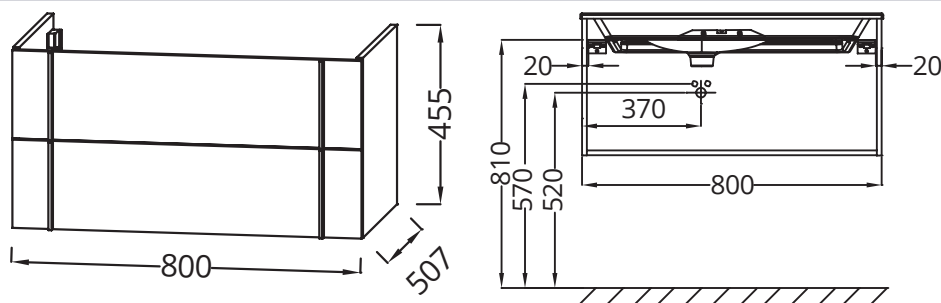

Collection : NOUVELLE VAGUE

Principaux atouts :

Caractéristiques techniques

- DIMENSIONS : 80 x 50,80 x 45,20 cm
- MATÉRIAU : Laque et mélaminé
- TYPE DE RANGEMENT : Tiroir
- PRISE ÉLECTRIQUE : Non
- DISPOSITION VASQUE : Centrée
- FIXATION : Set de fixation à déterminer par votre installateur en fonction de votre support mural
- ROBINETTERIE RECOMMANDÉE : Nouvelle Vague
- POIDS : 31,5 kg
- TYPE D'INSTALLATION : Suspendu
- LUMIÈRE : Non
- PRISE USB : Non
- FINITION INTÉRIEURE : Basalte

Bénéfices installateurs

- INSTALLATION FACILITÉE : Meuble monté

Produits requis

Dessin technique

Descriptif CCTP : Meuble sous plan-vasque 80 cm - 2 tiroirs. EB3030. Collection : NOUVELLE VAGUE. DIMENSIONS : 80 x 50,80 x 45,20 cm. POIDS : 31,5 kg. MATÉRIAU : Laque et mélaminé. TYPE D'INSTALLATION : Suspendu. TYPE DE RANGEMENT : Tiroir. LUMIÈRE : Non. PRISE ÉLECTRIQUE : Non. PRISE USB : Non. DISPOSITION VASQUE : Centrée. FINITION INTÉRIEURE : Basalte. FIXATION : Set de fixation à déterminer par votre installateur en fonction de votre support mural. INFORMATIONS COMPLÉMENTAIRES : Robinetterie, plan-vasque et set de fixation non inclus. ROBINETTERIE RECOMMANDÉE : Nouvelle Vague.

Collection : NOUVELLE VAGUE

Principaux atouts :

Caractéristiques techniques

- DIMENSIONS : 120 x 50,80 x 45,20 cm
- MATÉRIAU : Laque ou mélaminé
- TYPE DE RANGEMENT : Tiroir
- PRISE ÉLECTRIQUE : Non
- DISPOSITION VASQUE : Gauche
- FIXATION : Set de fixation à déterminer par votre installateur en fonction de votre support mural
- ROBINETTERIE RECOMMANDÉE : Nouvelle Vague
- POIDS : 39,5 kg
- TYPE D'INSTALLATION : Suspendu
- LUMIÈRE : Non
- PRISE USB : Non
- FINITION INTÉRIEURE : Basalte