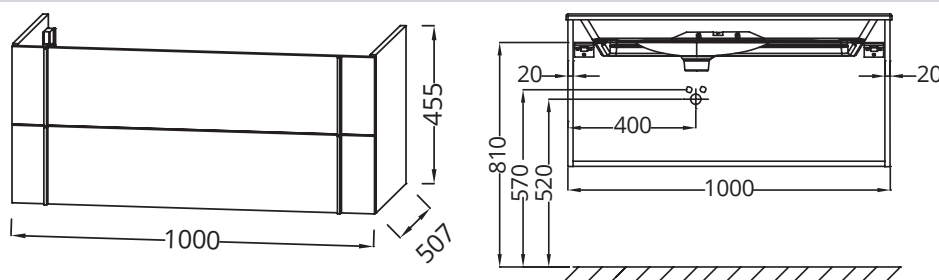

Bénéfices installateurs

- INSTALLATION FACILITÉE : Meuble monté

Produits requis

Dessin technique

Descriptif CCTP : Meuble sous plan-vasque 120 cm - 2 tiroirs. EB3035. Collection : NOUVELLE VAGUE. DIMENSIONS : 120 x 50,80 x 45,20 cm. POIDS : 39,5 kg. MATÉRIAU : Laque ou mélaminé. TYPE D'INSTALLATION : Suspendu. TYPE DE RANGEMENT : Tiroir. LUMIÈRE : Non. PRISE ÉLECTRIQUE : Non. PRISE USB : Non. DISPOSITION VASQUE : Gauche. FINITION INTÉRIEURE : Basalte. FIXATION : Set de fixation à déterminer par votre installateur en fonction de votre support mural. INFORMATIONS COMPLÉMENTAIRES : Robinetterie, plan-vasque et set de fixation non inclus. ROBINETTERIE RECOMMANDÉE : Nouvelle Vague.

Collection : NOUVELLE VAGUE

Principaux atouts :

Caractéristiques techniques

- DIMENSIONS : 100 x 50,80 x 45,20 cm
- MATÉRIAU : Laque ou mélaminé
- TYPE DE RANGEMENT : Tiroir
- PRISE ÉLECTRIQUE : Non
- DISPOSITION VASQUE : Gauche
- FIXATION : Set de fixation à déterminer par votre installateur en fonction de votre support mural
- ROBINETTERIE RECOMMANDÉE : Nouvelle Vague
- POIDS : 35 kg
- TYPE D'INSTALLATION : Suspendu
- LUMIÈRE : Non
- PRISE USB : Non
- FINITION INTÉRIEURE : Basalte

Bénéfices installateurs

- INSTALLATION FACILITÉE : Meuble monté

Produits requis

Dessin technique

Descriptif CCTP : Meuble sous plan-vasque 100 cm - 2 tiroirs. EB3032. Collection : NOUVELLE VAGUE. DIMENSIONS : 100 x 50,80 x 45,20 cm. POIDS : 35 kg. MATÉRIAU : Laque ou mélaminé. TYPE D'INSTALLATION : Suspendu. TYPE DE RANGEMENT : Tiroir. LUMIÈRE : Non. PRISE ÉLECTRIQUE : Non. PRISE USB : Non. DISPOSITION VASQUE : Gauche. FINITION INTÉRIEURE : Basalte. FIXATION : Set de fixation à déterminer par votre installateur en fonction de votre support mural. INFORMATIONS COMPLÉMENTAIRES : Robinetterie, plan-vasque et set de fixation non inclus. ROBINETTERIE RECOMMANDÉE : Nouvelle Vague.