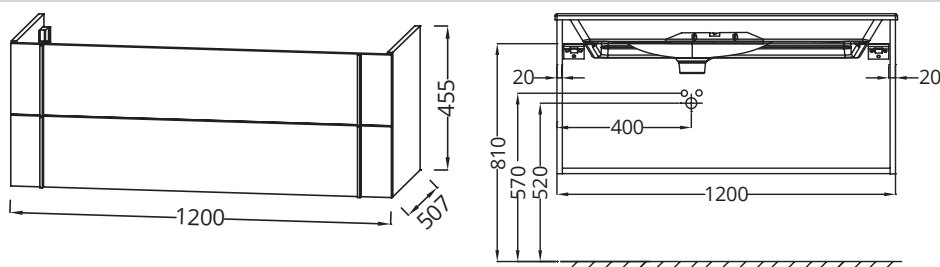

Collection : NOUVELLE VAGUE

Principaux atouts :

Caractéristiques techniques

- DIMENSIONS : 120 x 50,80 x 45,20 cm
- MATÉRIAU : Laque ou mélaminé
- TYPE DE RANGEMENT : Tiroir
- PRISE ÉLECTRIQUE : Non
- DISPOSITION VASQUE : Gauche
- FIXATION : Set de fixation à déterminer par votre installateur en fonction de votre support mural
- ROBINETTERIE RECOMMANDÉE : Nouvelle Vague
- POIDS : 39,5 kg
- TYPE D'INSTALLATION : Suspendu
- LUMIÈRE : Non
- PRISE USB : Non
- FINITION INTÉRIEURE : Basalte

Bénéfices installateurs

- INSTALLATION FACILITÉE : Meuble monté

Produits requis

Dessin technique

Descriptif CCTP : Meuble sous plan-vasque 120 cm - 2 tiroirs. EB3035. Collection : NOUVELLE VAGUE. DIMENSIONS : 120 x 50,80 x 45,20 cm. POIDS : 39,5 kg. MATÉRIAU : Laque ou mélaminé. TYPE D'INSTALLATION : Suspendu. TYPE DE RANGEMENT : Tiroir. LUMIÈRE : Non. PRISE ÉLECTRIQUE : Non. PRISE USB : Non. DISPOSITION VASQUE : Gauche. FINITION INTÉRIEURE : Basalte. FIXATION : Set de fixation à déterminer par votre installateur en fonction de votre support mural. INFORMATIONS COMPLÉMENTAIRES : Robinetterie, plan-vasque et set de fixation non inclus. ROBINETTERIE RECOMMANDÉE : Nouvelle Vague.

Collection : NOUVELLE VAGUE

Principaux atouts :

Caractéristiques techniques

- DIMENSIONS : 100 x 50,80 x 45,20 cm
- MATÉRIAU : Laque ou mélaminé
- TYPE DE RANGEMENT : Tiroir
- PRISE ÉLECTRIQUE : Non
- DISPOSITION VASQUE : Gauche
- FIXATION : Set de fixation à déterminer par votre installateur en fonction de votre support mural
- ROBINETTERIE RECOMMANDÉE : Nouvelle Vague
- POIDS : 35 kg
- TYPE D'INSTALLATION : Suspendu
- LUMIÈRE : Non
- PRISE USB : Non
- FINITION INTÉRIEURE : Basalte